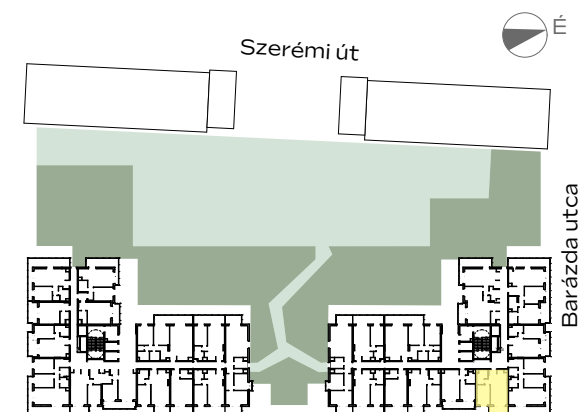

## A-1006

előtér	1,84 m <sup>2</sup>
konyha	3,04 m <sup>2</sup>
nappali	18,22 m <sup>2</sup>
étkező	1,52 m <sup>2</sup>
fürdő	5,02 m <sup>2</sup>
szoba	10,14 m <sup>2</sup>
<hr/>	
<b>NETTÓ TERÜLET</b>	<b>39,78 m<sup>2</sup></b>
<b>BRUTTÓ TERÜLET</b>	<b>41,09 m<sup>2</sup></b>
TERASZ	7,37 m <sup>2</sup>