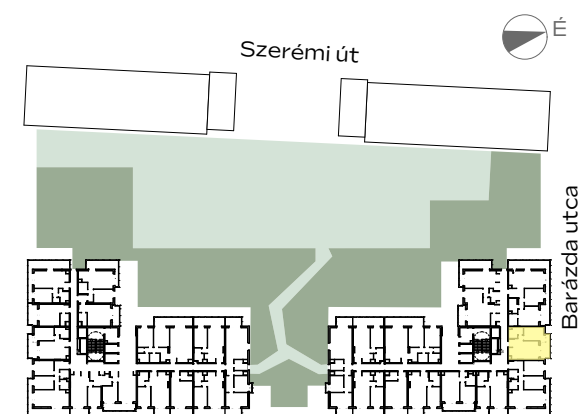

A-1004

előtér	1,84 m ²
konyha	3,23 m ²
nappali	16,5 m ²
étkező	1,42 m ²
fürdő	5,02 m ²
szoba	10,37 m ²
<hr/>	
NETTÓ TERÜLET	38,38 m ²
BRUTTÓ TERÜLET	39,69 m²
TERASZ	9,08 m ²

Az alaprajzon látható bútorok illusztrációk, felszereltség a műszaki leírás szerint. A változtatás jogát fenntartjuk.