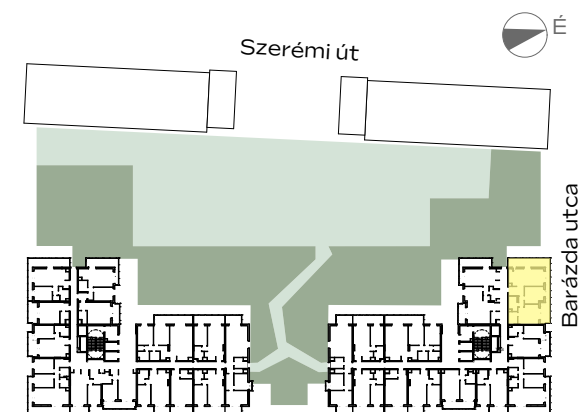

A-1003

előtér	2,95 m ²
konyha	5,14 m ²
nappali	16,68 m ²
étkező	1,81 m ²
közlekedő	5,33 m ²
fürdő	4,55 m ²
fürdő	4,04 m ²
szoba	15,35 m ²
szoba	12,33 m ²

NETTÓ TERÜLET	68,18 m ²
BRUTTÓ TERÜLET	70,5 m²
TERASZ	32,16 m ²