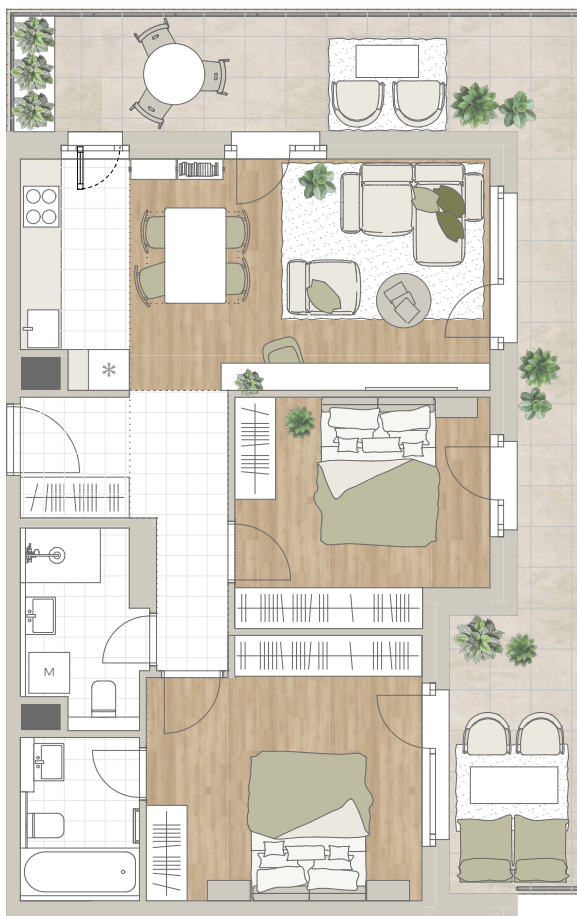

A-1003

előtér	2,95 m ²
konyha	5,14 m ²
nappali	16,68 m ²
étkező	1,81 m ²
közlekedő	5,33 m ²
fürdő	4,55 m ²
fürdő	4,04 m ²
szoba	15,35 m ²
szoba	12,33 m ²

NETTÓ TERÜLET	68,18 m ²
BRUTTÓ TERÜLET	70,5 m²
TERASZ	32,16 m ²

Az alaprajzon látható bútorképek illusztrációk, felszereltség a műszaki leírás szerint. A változtatás jogát fenntartjuk.