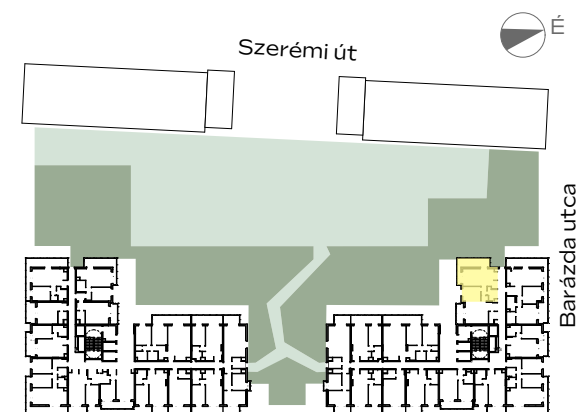

## A-1002

előtér	1,99 m <sup>2</sup>
konyha	3,1 m <sup>2</sup>
nappali	17,2 m <sup>2</sup>
étkező	1,81 m <sup>2</sup>
közlekedő	2,15 m <sup>2</sup>
wc	1,28 m <sup>2</sup>
fürdő	4,31 m <sup>2</sup>
szoba	9,94 m <sup>2</sup>

NETTÓ TERÜLET	41,78 m <sup>2</sup>
<b>BRUTTÓ TERÜLET</b>	<b>43,31 m<sup>2</sup></b>
TERASZ	15,5 m <sup>2</sup>

Az alaprajzon látható bútorok illusztrációk, felszereltség a műszaki leírás szerint. A változtatás jogát fenntartjuk.