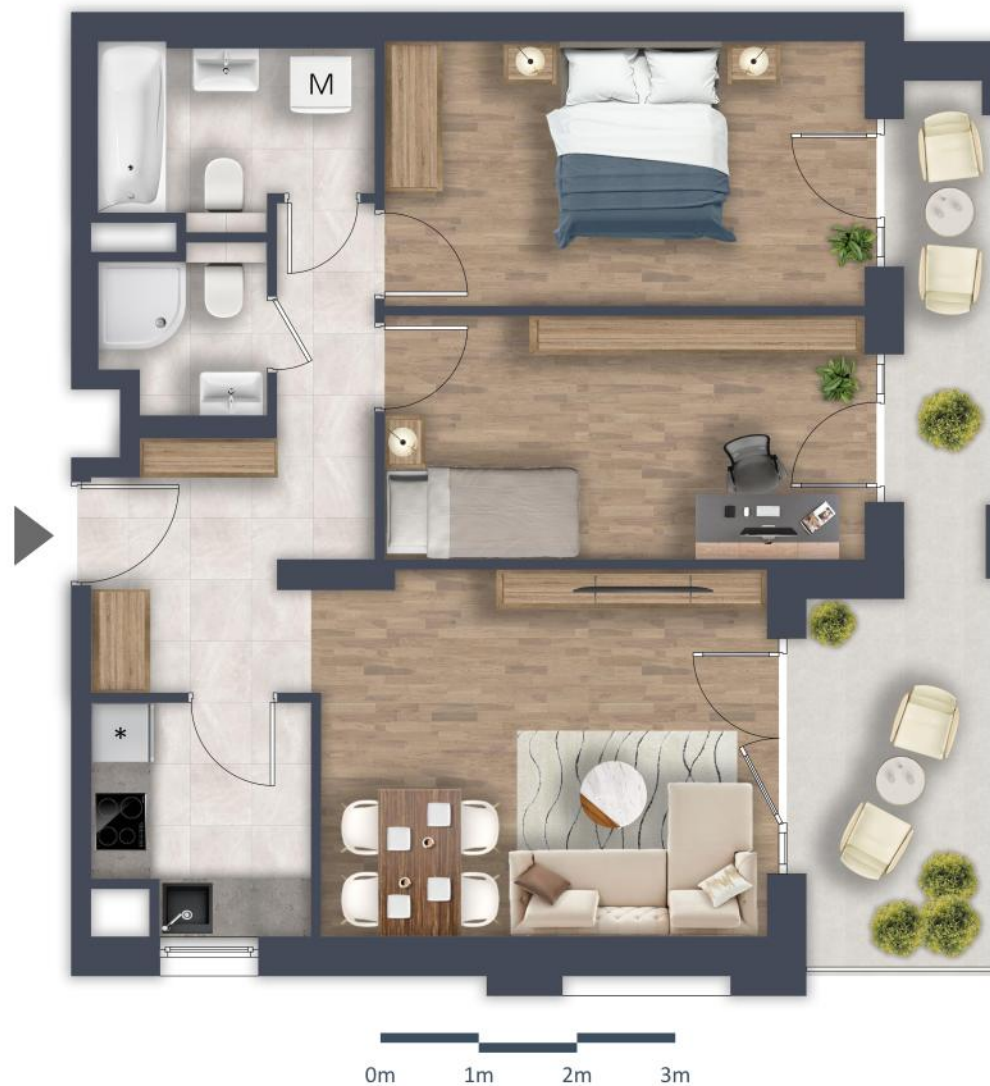

A-221

ELŐTÉR	4,84 m ²
KONYHA	5,07 m ²
NAPPALI	16,08 m ²
ÉTKEZŐ	1,6 m ²
KÖZLEKEDŐ	3,91 m ²
ZUHANYZÓ	2,59 m ²
FÜRDŐ	4,86 m ²
SZOBA	13,41 m ²
SZOBA	12,43 m ²

NETTÓ TERÜLET	64,79 m ²
BRUTTÓ TERÜLET	67,37 m ²
TERASZ	13,75 m ²

A
ÉPÜLET

Hauszmann Alajos utca

Szerémi út

OTTHONOK ÉLETRE TERVEZVE

Az alaprajzon látható bútorok illusztrációk, felszereltség a műszaki leírás szerint. A változtatás jogát fenntartjuk.