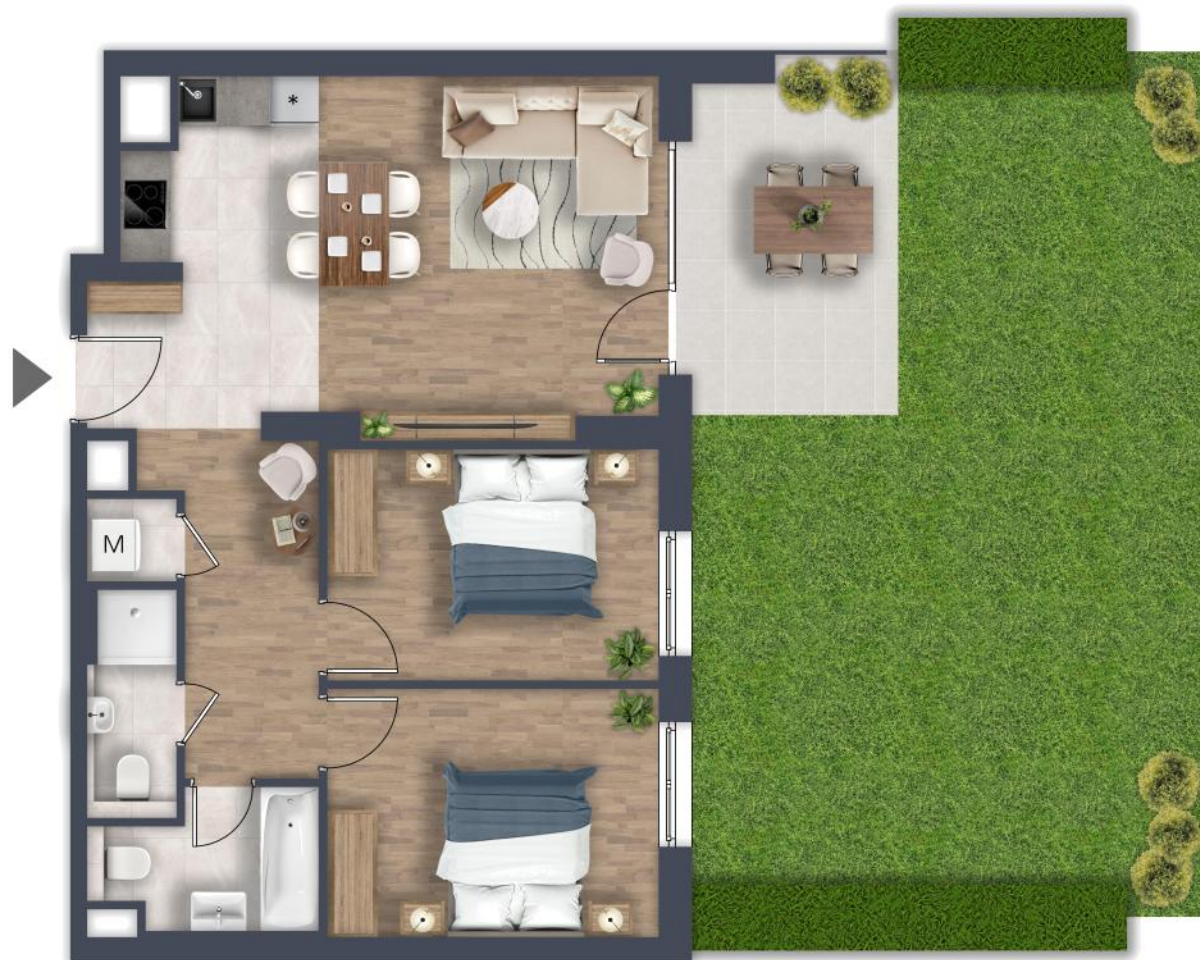

**A-117**

ELŐTÉR	2,15 m <sup>2</sup>
KONYHA	3,51 m <sup>2</sup>
NAPPALI	19,77 m <sup>2</sup>
ÉTKEZŐ	2,61 m <sup>2</sup>
ZUHANYZÓ	2,71 m <sup>2</sup>
H.H.	1,15 m <sup>2</sup>
FÜRDŐ	4,06 m <sup>2</sup>
GARDRÓB	7,45 m <sup>2</sup>
SZOBA	12 m <sup>2</sup>
SZOBA	11,2 m <sup>2</sup>

NETTÓ TERÜLET	66,61 m <sup>2</sup>
BRUTTÓ TERÜLET	69,18 m <sup>2</sup>
TERASZ	11,12 m <sup>2</sup>

**A**  
**ÉPÜLET**

Hauszmann Alajos utca

Szerémi út

OTTHONOK ÉLETRE TERVEZVE

0m 1m 2m 3m

Az alaprajzon látható bútorok illusztrációk, felszereltség a műszaki leírás szerint. A változtatás jogát fenntartjuk.