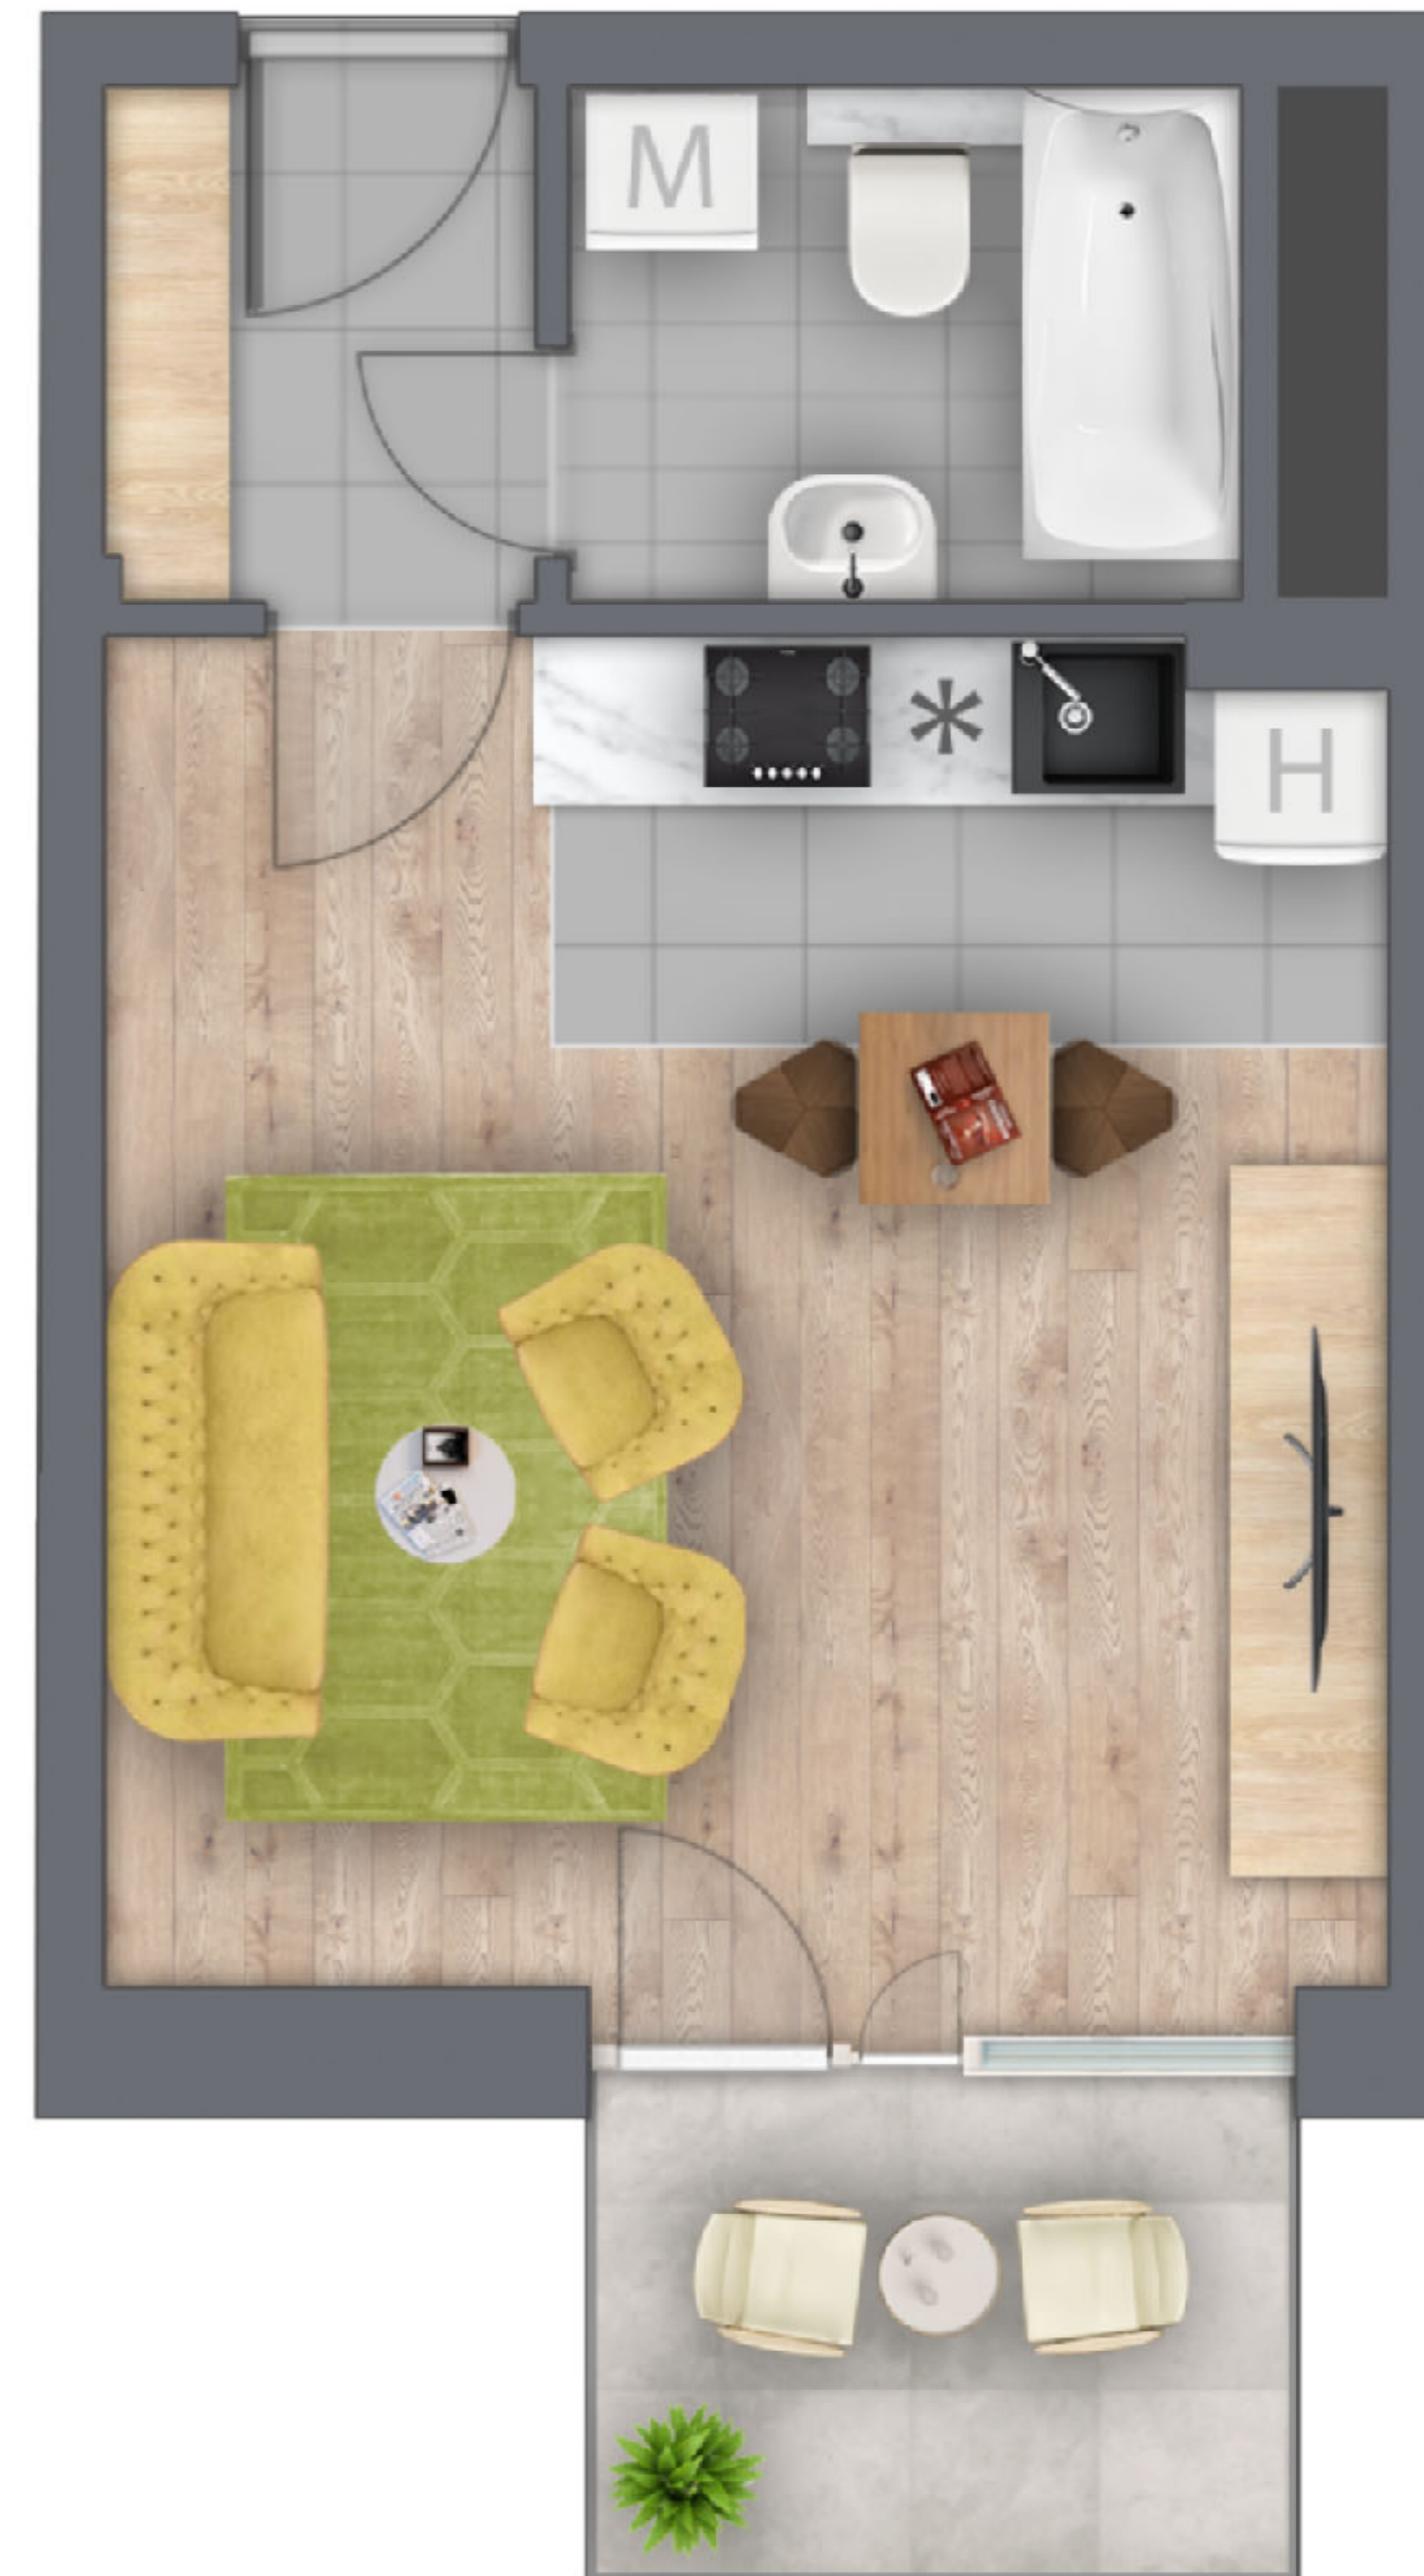

**SPIRIT**  
RESIDENCE

**B-713**

ELŐTÉR	2,89 m <sup>2</sup>
KONYHA	4,02 m <sup>2</sup>
NAPPALI	17,23 m <sup>2</sup>
FÜRDŐ	4,16 m <sup>2</sup>

OTÉK HASZN. TER.*	28,30 m <sup>2</sup>
BRUTTÓ TERÜLET**	28,50 m <sup>2</sup>
TERASZ	4,34 m <sup>2</sup>

HAZAÉRTÉL

MESTER UTCA

LIKÓR UTCA

0m 1m 2m 3m

\*OTÉK szerinti hasznos terület. \*\*A járófelület 1 m magasságban mért területe, beleszámítva a belső válaszfalakat és a nyílászárók kávéja alatti területet. Az alaprajzon látható bútorok illusztrációk, felszereltség műszaki leírás szerint. A változtatás jogát fenntartjuk.

**BIGGEORGE**  
PROPERTY