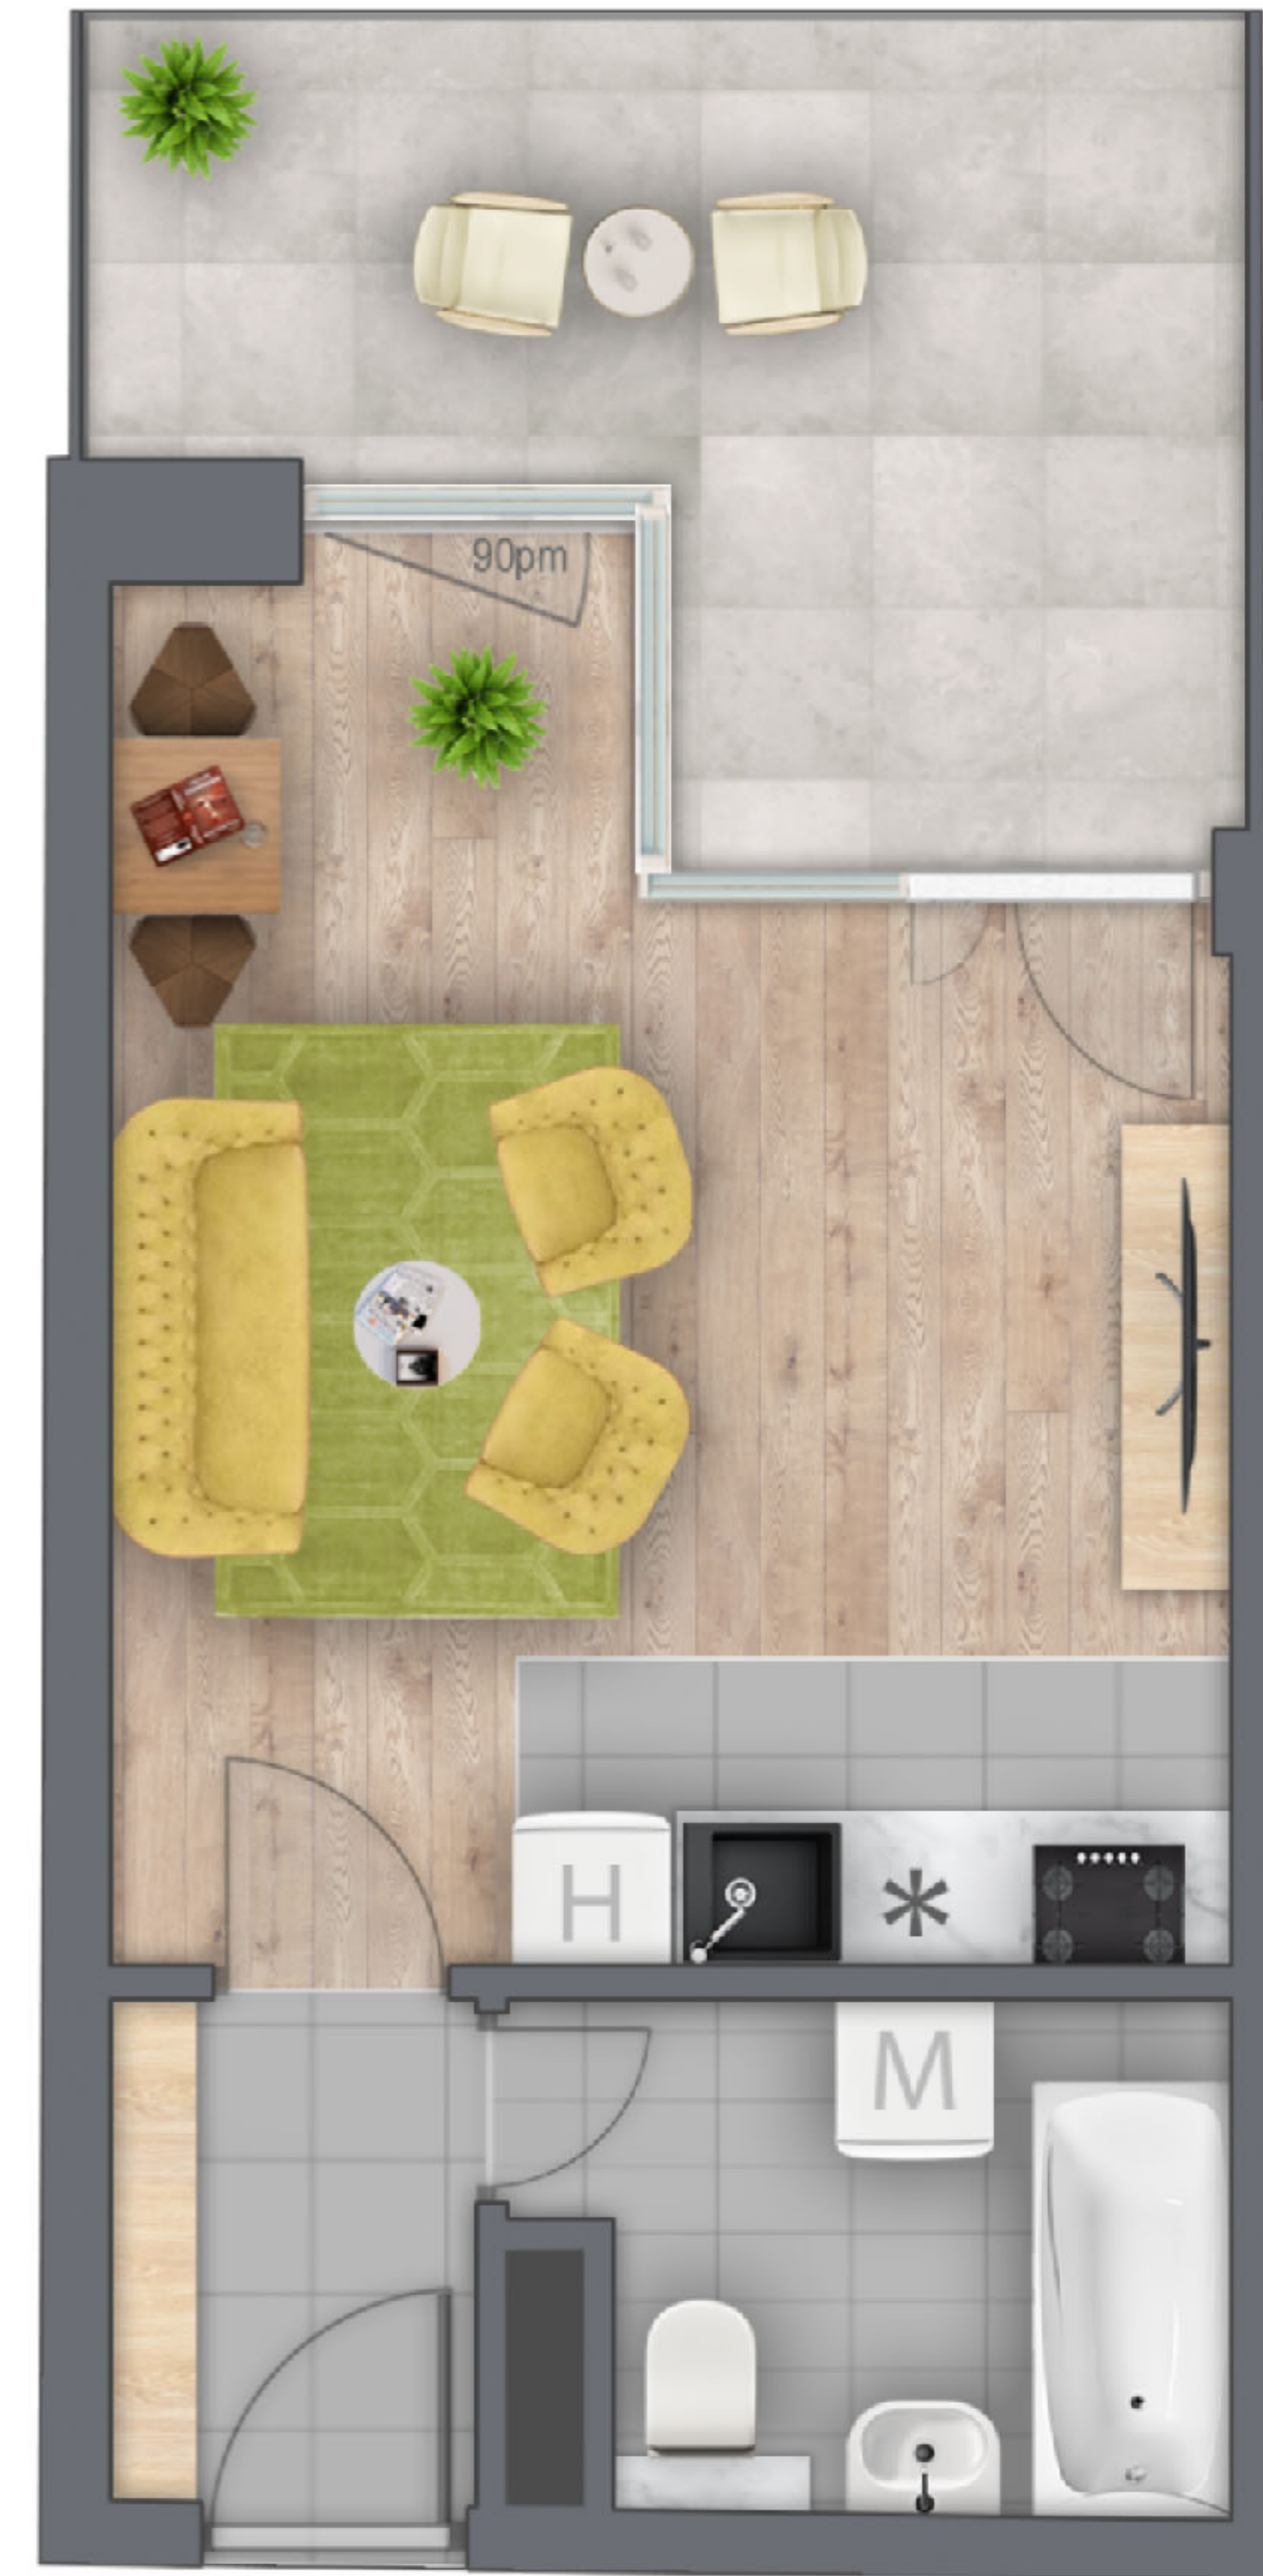

SPIRIT
RESIDENCE

B-104

ELŐTÉR	2,88 m ²
KONYHA	3,24 m ²
NAPPALI	16,09 m ²
FÜRDŐ	4,86 m ²

OTÉK HASZN. TER.*	27,07 m ²
BRUTTÓ TERÜLET**	27,23 m ²
TERASZ	10,92 m ²

HAZAÉRTÉL

MESTER UTCA

LIKÓR UTCA

0m 1m 2m 3m

*OTÉK szerinti hasznos terület. **A járófelület 1 m magasságban mért területe, beleszámítva a belső válaszfalakat és a nyílászárók kávéja alatti területet. Az alaprajzon látható bútorok illusztrációk, felszereltség műszaki leírás szerint. A változtatás jogát fenntartjuk.