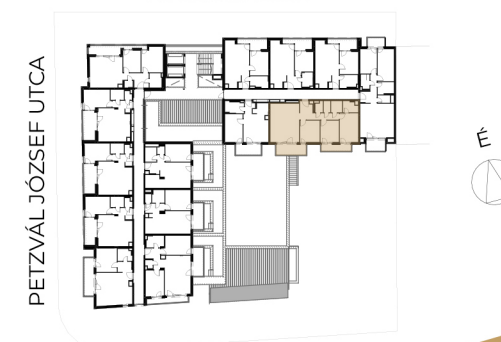

605

1m 2m 3m 4m

előtér	3,49 m ²
konyha	5,4 m ²
nappali	19,52 m ²
étkező	2,48 m ²
közlekedő	6,78 m ²
WC	1,96 m ²
házt.h.	1,96 m ²
fürdő	3,23 m ²
fürdő	3,72 m ²
szoba	13,41 m ²
szoba	10 m ²
szoba	10,58 m ²

NETTÓ TERÜLET	82,53 m ²
BRUTTÓ TERÜLET	86,03 m²
TERASZ	13,64 m ²

MÉRNÖK UTCA

Az alaprajzon látható bútorok illusztrációk, felszereltség a műszaki leírás szerint.
A változtatás jogát fenntartjuk.