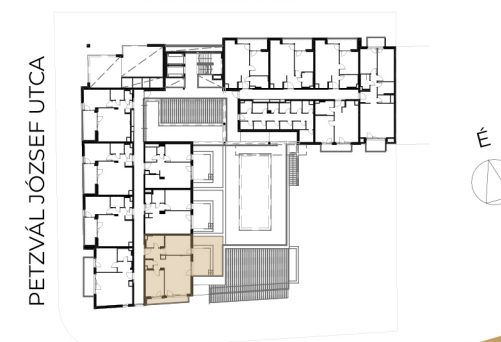

MADEIRA
RESIDENCE

108

1m 2m 3m 4m

előtér	5,80 m ²
konyha	4,66 m ²
nappali	19,56 m ²
étkező	1,81 m ²
fürdő	4,9 m ²
wc	1,43 m ²
szoba	12,72 m ²
szoba	11,6 m ²

NETTÓ TERÜLET	62,48 m ²
BRUTTÓ TERÜLET	64,6 m²
TERASZ	21,07 m ²
MAGÁNKERT	17,49 m ²

Az alaprajzon látható bútorok illusztrációk, felszereltség a műszaki leírás szerint.
A változtatás jogát fenntartjuk.

MÉRNÖK UTCA

PETZVAL JÓZSEF UTCA