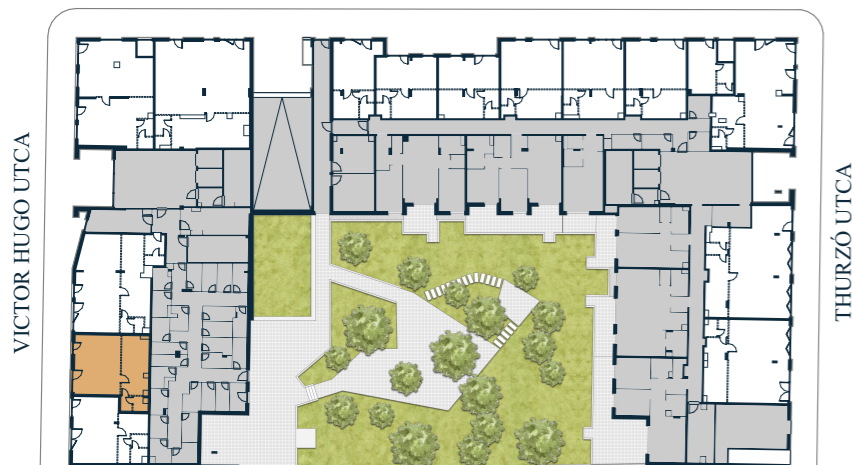

COSMO RESIDENCE

Újlipótváros

V-Ü2

Eladótér	31,23 m ²
Raktár	17,23 m ²
Mosdó	2,00 m ²
WC	2,11 m ²

NETTÓ TERÜLET	52,57 m ²
BRUTTÓ TERÜLET	53,37 m²

HEGEDŰS GYULA UTCA

ÉRTÉK ÉS ÉLETÉRZÉS,
AHOGY TE SZERETED

A terveken található információk tájékoztató jellegűek. A változtatás jogát fenntartjuk.