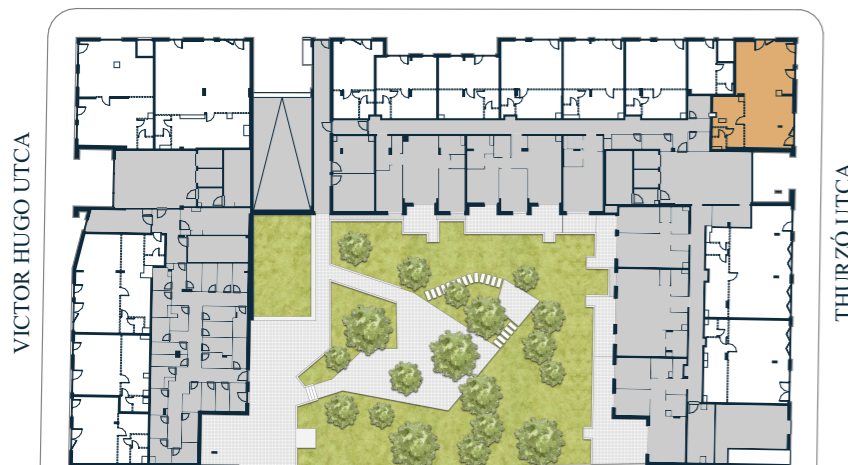

COSMO RESIDENCE
Újlipótváros

T-Ü1

Eladótér	62,90 m ²
Raktár	13,52 m ²
Mosdó	1,41 m ²
WC	1,49 m ²

NETTÓ TERÜLET	79,39 m²
BRUTTÓ TERÜLET	80,18 m²

HEGEDŰS GYULA UTCA

**ÉRTÉK ÉS ÉLETÉRZÉS,
AHOGY TE SZERETED**

HEGEDŰS GYULA UTCA