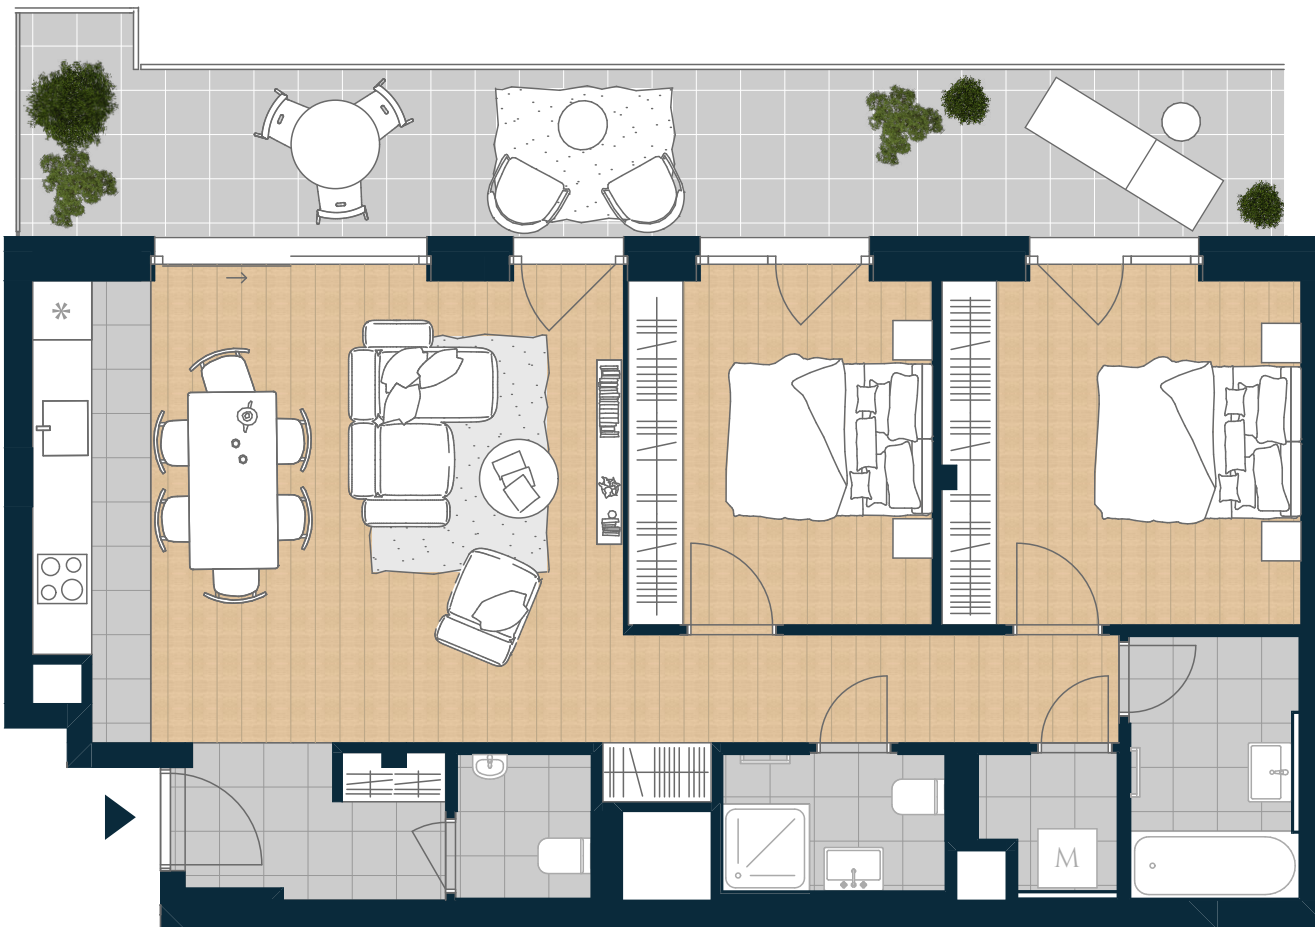

COSMO RESIDENCE
Újlipótváros

V-708

Nappali	21,75 m ²
Konyha	5,10 m ²
Étkező	1,28 m ²
Szoba	10,97 m ²
Szoba	13,07 m ²
Előszoba	4,09 m ²
Wc	2,14 m ²
Közlekedő	6,64 m ²
Zuhanyzó	3,31 m ²
Háztartási h.	1,97 m ²
Fürdő	4,76 m ²

NETTÓ TERÜLET	75,08 m ²
BRUTTÓ TERÜLET	77,99 m²
ERKÉLY	24,07 m ²

ÉRTÉK ÉS ÉLETÉRZÉS,
AHOGY TE SZERETED.

BIGGEORGE
PROPERTY

Az alaprajzon látható bútorok illusztrációk, felszereltség a műszaki leírás szerint. A változtatás jogát fenntartjuk.