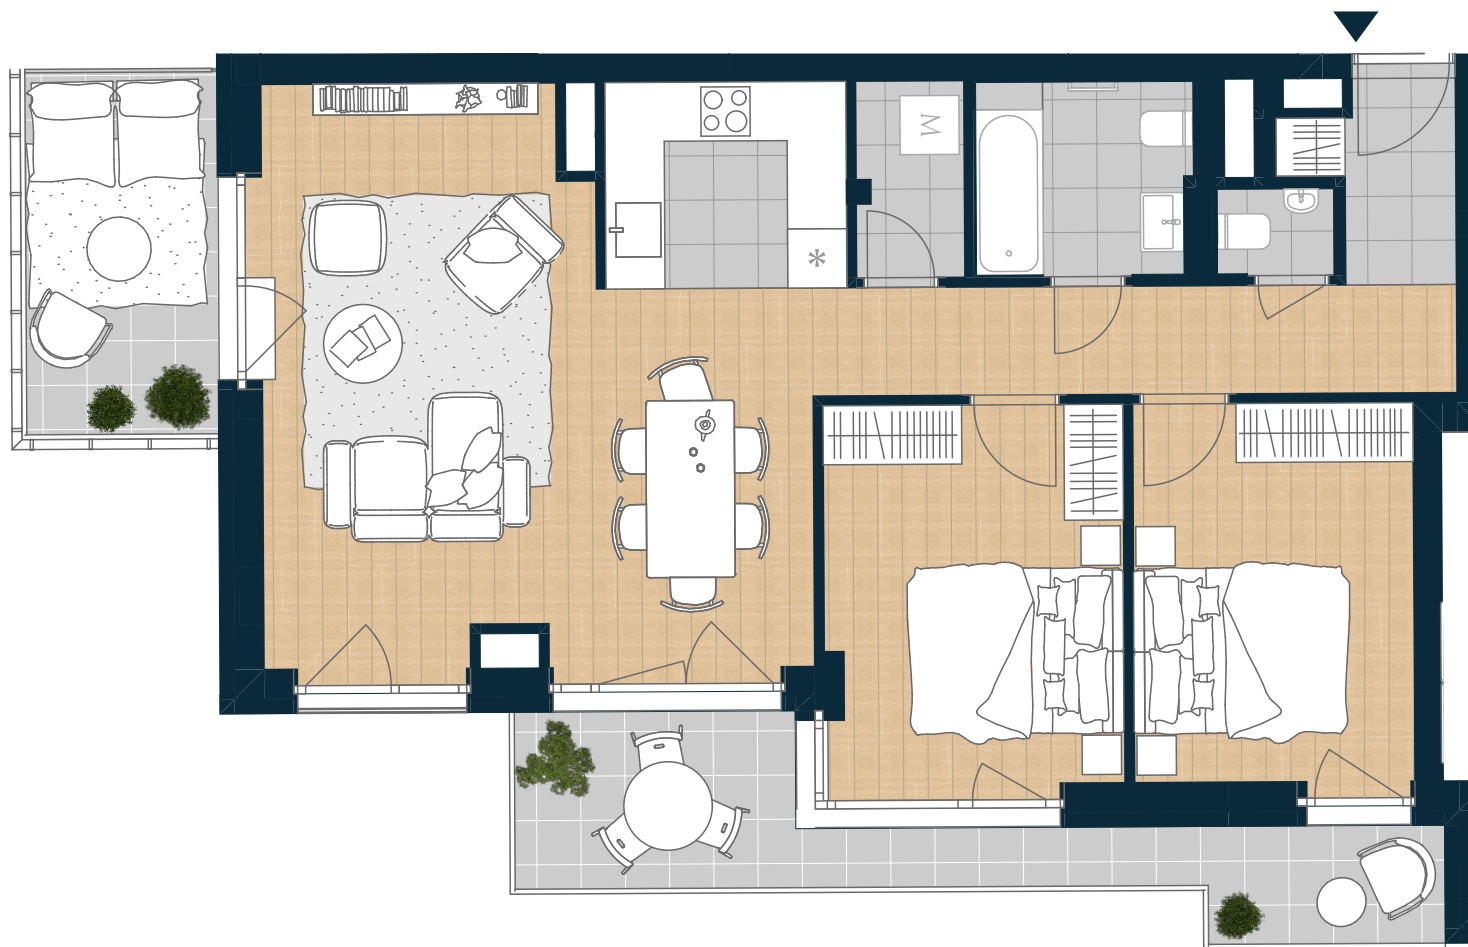

COSMO RESIDENCE

*Újlipótváros*

V-702

Nappali	27,52 m <sup>2</sup>
Konyha	5,15 m <sup>2</sup>
Étkező	1,44 m <sup>2</sup>
Szoba	12,06 m <sup>2</sup>
Szoba	11,20 m <sup>2</sup>
Közlekedő	7,41 m <sup>2</sup>
Előszoba	2,91 m <sup>2</sup>
Wc	1,14 m <sup>2</sup>
Fürdő	4,44 m <sup>2</sup>
Háztartási h.	2,20 m <sup>2</sup>

NETTÓ TERÜLET	75,47 m <sup>2</sup>
<b>BRUTTÓ TERÜLET</b>	<b>78,09 m<sup>2</sup></b>
ERKÉLY	11,94 m <sup>2</sup>
TERASZ	7,63 m <sup>2</sup>

ÉRTÉK ÉS ÉLETÉRZÉS,  
AHOGY TE SZERETED.

BIGGEORGE  
PROPERTY

Az alaprajzon látható bútorok illusztrációk, felszereltség a műszaki leírás szerint. A változtatás jogát fenntartjuk.