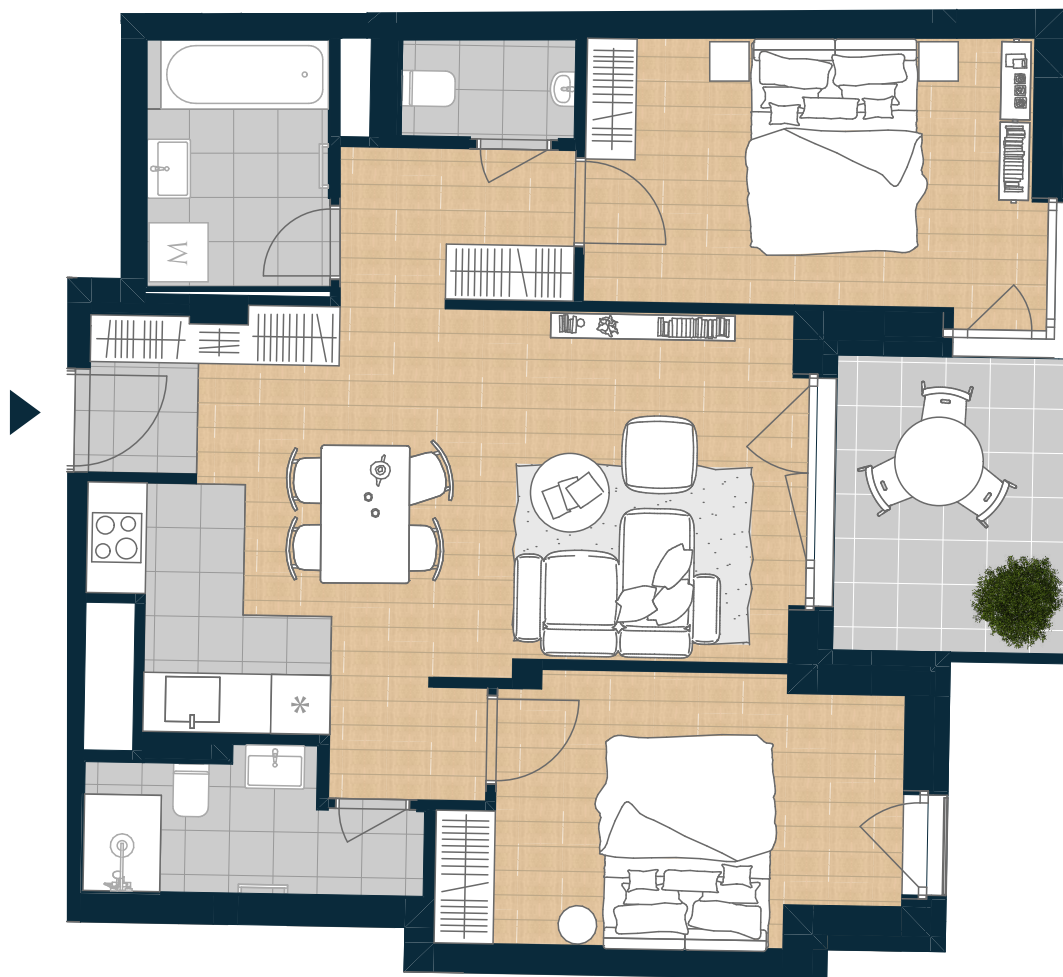

COSMO RESIDENCE

Újlipótváros

V-701

Nappali	23,84 m <sup>2</sup>
Konyha	4,28 m <sup>2</sup>
Étkező	0,96 m <sup>2</sup>
Szoba	12,80 m <sup>2</sup>
Szoba	11,78 m <sup>2</sup>
Előszoba	1,87 m <sup>2</sup>
Wc	1,89 m <sup>2</sup>
Fürdő	4,84 m <sup>2</sup>
Zuhanyzó	4,45 m <sup>2</sup>
Közlekedő	2,02 m <sup>2</sup>

---

NETTÓ TERÜLET	68,73 m <sup>2</sup>
<b>BRUTTÓ TERÜLET</b>	<b>71,33 m<sup>2</sup></b>
ERKÉLY	7,91 m <sup>2</sup>

ÉRTÉK ÉS ÉLETÉRZÉS,  
AHOGY TE SZERETED.

Az alaprajzon látható bútorok illusztrációk, felszereltség a műszaki leírás szerint. A változtatás jogát fenntartjuk.