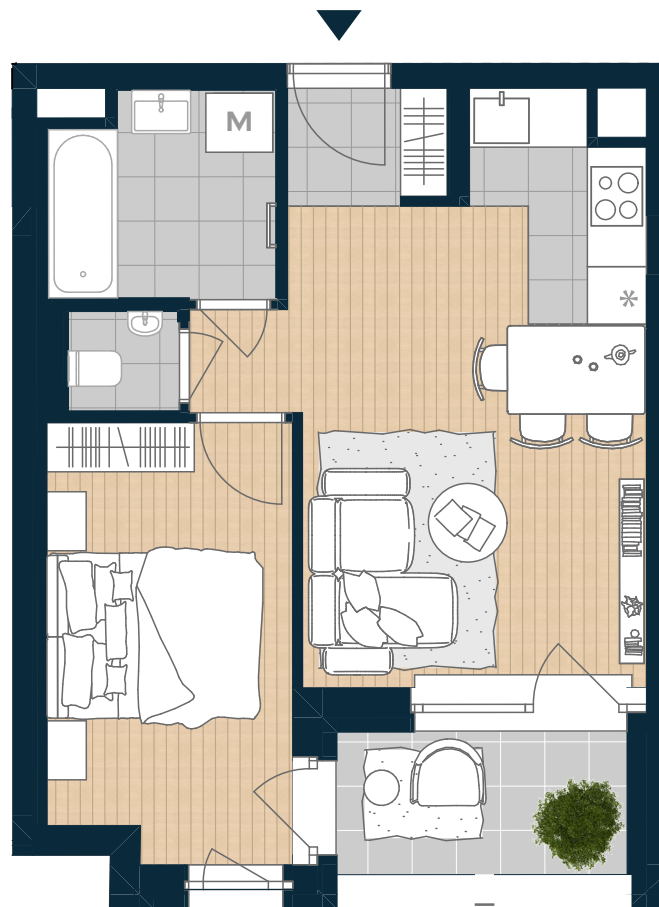

COSMO RESIDENCE  
*Újlipótváros*

**V-616**

Nappali	16,6 m <sup>2</sup>
Konyha	3,24 m <sup>2</sup>
Étkező	0,96 m <sup>2</sup>
Szoba	11,08 m <sup>2</sup>
Előszoba	2,06 m <sup>2</sup>
Wc	1,24 m <sup>2</sup>
Fürdő	4,81 m <sup>2</sup>

NETTÓ TERÜLET	39,99 m <sup>2</sup>
BRUTTÓ TERÜLET	41,37 m <sup>2</sup>
TERASZ	4,9 m <sup>2</sup>

ÉRTÉK ÉS ÉLETÉRZÉS,  
AHOGY TE SZERETED.

Az alaprajzon látható bútorképek illusztrációk, felszereltség a műszaki leírás szerint. A változtatás jogát fenntartjuk.