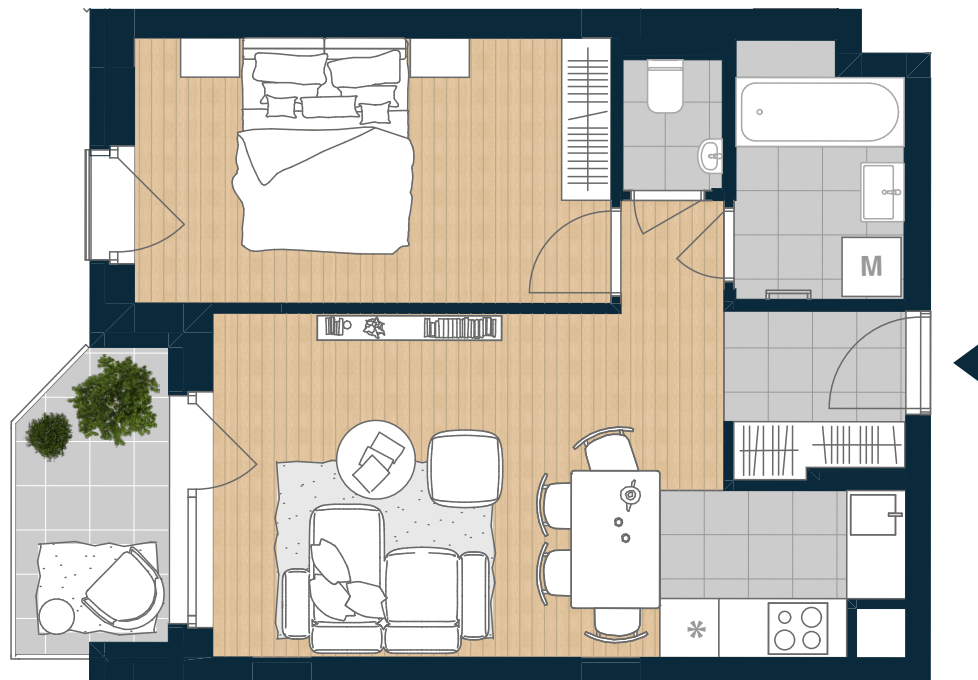

COSMO RESIDENCE

Újlipótváros

V-607

előszoba	3,16 m ²
nappali	17,85 m ²
konyha	3,89 m ²
étkező	0,96 m ²
szoba	13,33 m ²
fürdő	4,44 m ²
wc	1,45 m ²

NETTÓ TERÜLET	45,08 m ²
BRUTTÓ TERÜLET	46,67 m ²
TERASZ	4,91 m ²

ÉRTÉK ÉS ÉLETÉRZÉS,
AHOGY TE SZERETED.

Az alaprajzon látható bútorképek illusztrációk, felszereltség a műszaki leírás szerint. A változtatás jogát fenntartjuk.