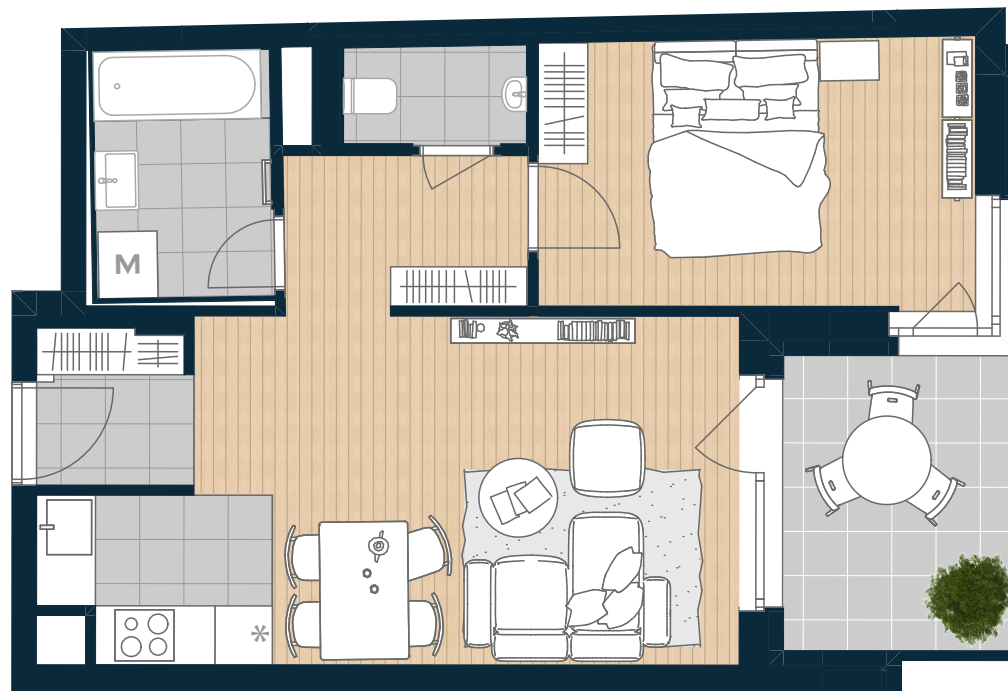

COSMO RESIDENCE

Újlipótváros

V-601

Nappali	21,79 m ²
Konyha	3,78 m ²
Étkező	0,96 m ²
Szoba	12,53 m ²
Előszoba	2,63 m ²
Fürdő	4,71 m ²
Wc	1,99 m ²

NETTÓ TERÜLET 48,39 m²

BRUTTÓ TERÜLET 50,21 m²

TERASZ 7,91 m²

ÉRTÉK ÉS ÉLETÉRZÉS,
AHOGY TE SZERETED.

BIGGEORGE
PROPERTY

Az alaprajzon látható bútorképek illusztrációk, felszereltség a műszaki leírás szerint. A változtatás jogát fenntartjuk.