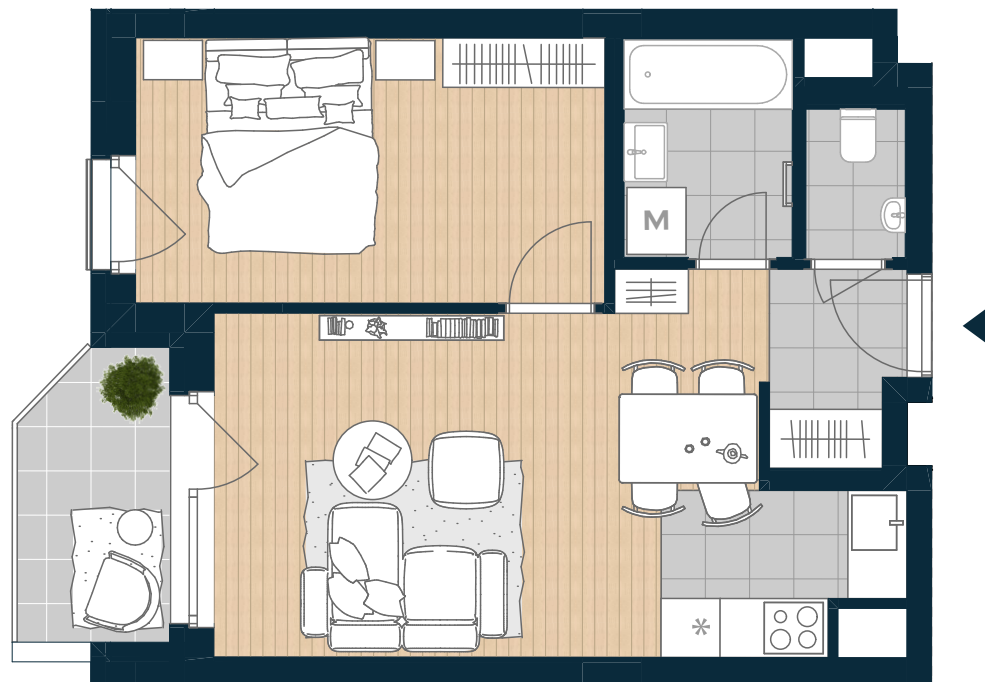

COSMO RESIDENCE

Újlipótváros

V-507

Nappali	18,02 m <sup>2</sup>
Konyha	3,77 m <sup>2</sup>
Étkező	0,96 m <sup>2</sup>
Szoba	13,13 m <sup>2</sup>
Előszoba	2,8 m <sup>2</sup>
Fürdő	3,97 m <sup>2</sup>
Wc	1,66 m <sup>2</sup>

NETTÓ TERÜLET 44,31 m<sup>2</sup>

BRUTTÓ TERÜLET 45,97 m<sup>2</sup>

TERASZ 4,82 m<sup>2</sup>

ÉRTÉK ÉS ÉLETÉRZÉS,  
AHOGY TE SZERETED.

Az alaprajzon látható bútorképek illusztrációk, felszereltség a műszaki leírás szerint. A változtatás jogát fenntartjuk.