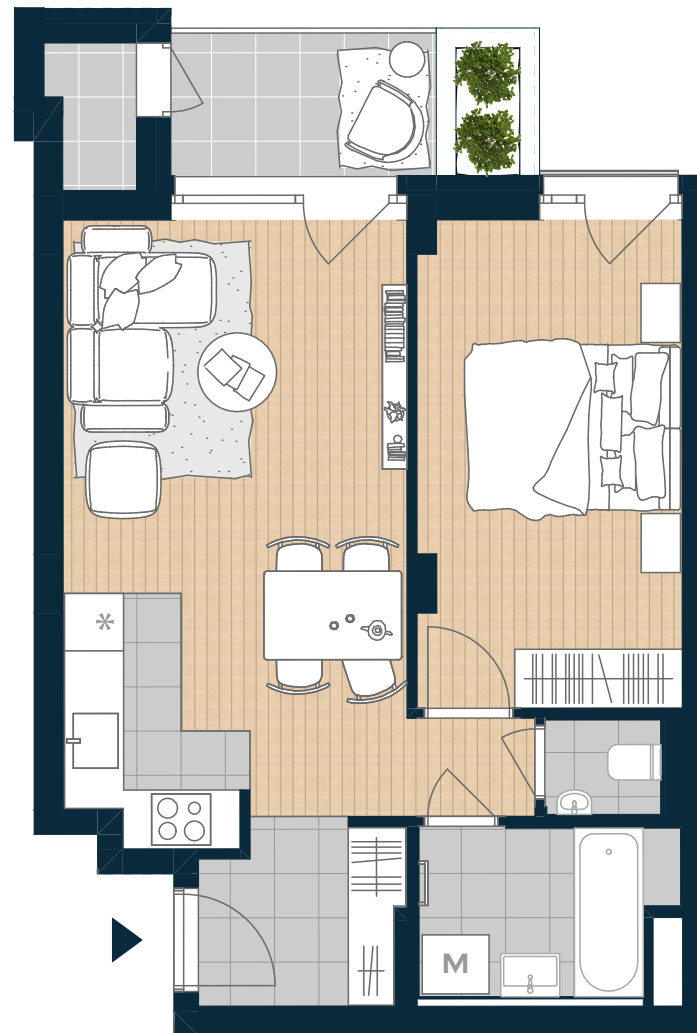

## V-415

Nappali	18,75 m <sup>2</sup>
Konyha	3,66 m <sup>2</sup>
Étkező	0,96 m <sup>2</sup>
Szoba	13,5 m <sup>2</sup>
Előszoba	3,85 m <sup>2</sup>
Wc	1,24 m <sup>2</sup>
Fürdő	4,58 m <sup>2</sup>
Tároló	1,43 m <sup>2</sup>

NETTÓ TERÜLET	47,97 m <sup>2</sup>
<b>BRUTTÓ TERÜLET</b>	<b>48,04 m<sup>2</sup></b>
TERASZ	4,37 m <sup>2</sup>

ÉRTÉK ÉS ÉLETÉRZÉS,  
AHOGY TE SZERETED.

Az alaprajzon látható bútorképek illusztrációk, felszereltség a műszaki leírás szerint. A változtatás jogát fenntartjuk.