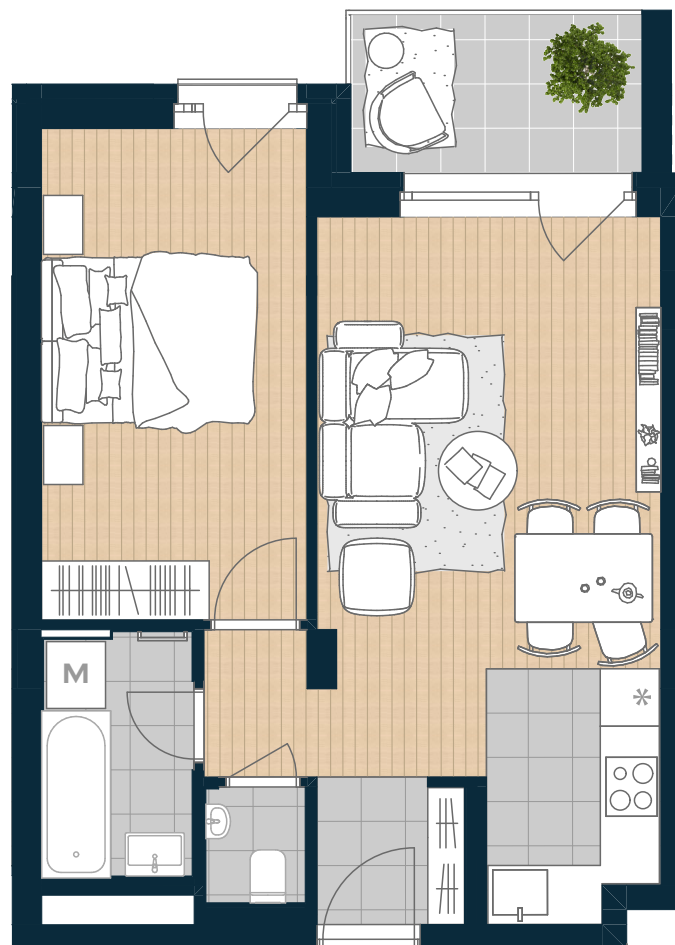

COSMO RESIDENCE

Újlipótváros

V-414

Nappali	19,09 m ²
Konyha	4,38 m ²
Étkező	0,96 m ²
Szoba	13,75 m ²
Előszoba	2,37 m ²
Wc	1,3 m ²
Fürdő	3,95 m ²

NETTÓ TERÜLET	45,8 m ²
BRUTTÓ TERÜLET	47,46 m²
TERASZ	5,2 m ²

ÉRTÉK ÉS ÉLETÉRZÉS,
AHOGY TE SZERETED.

Az alaprajzon látható bútorképek illusztrációk, felszereltség a műszaki leírás szerint. A változtatás jogát fenntartjuk.