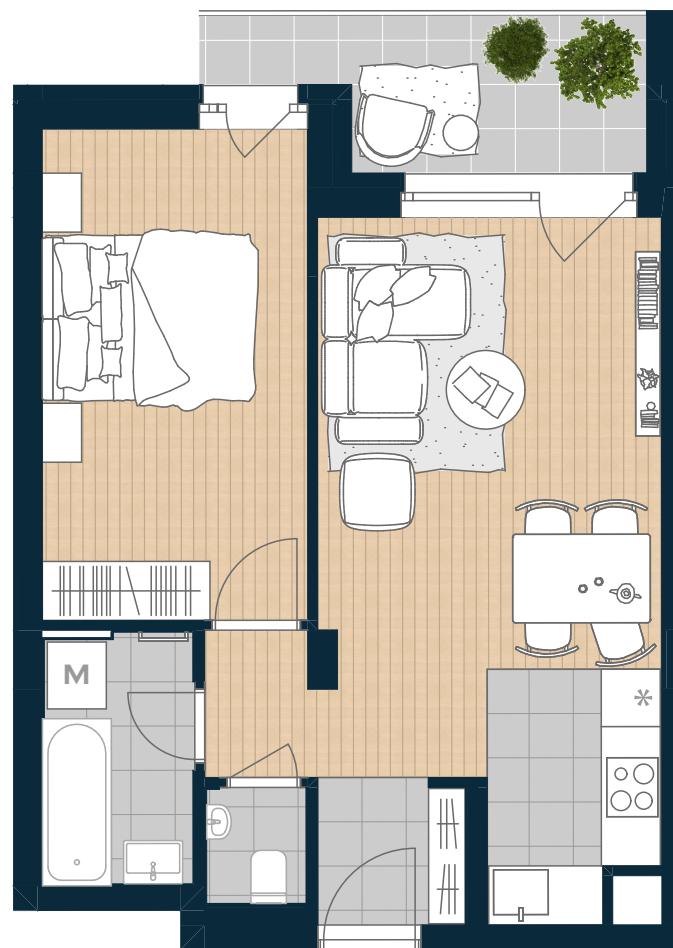

COSMO RESIDENCE

Újlipótváros

V-413

Nappali	19,09 m <sup>2</sup>
Konyha	4,26 m <sup>2</sup>
Étkező	0,96 m <sup>2</sup>
Szoba	13,71 m <sup>2</sup>
Előszoba	2,37 m <sup>2</sup>
Wc	1,3 m <sup>2</sup>
Fürdő	4,07 m <sup>2</sup>

NETTÓ TERÜLET	45,76 m <sup>2</sup>
BRUTTÓ TERÜLET	47,3 m <sup>2</sup>
TERASZ	6,69 m <sup>2</sup>

ÉRTÉK ÉS ÉLETÉRZÉS,  
AHOGY TE SZERETED.

Az alaprajzon látható bútorképek illusztrációk, felszereltség a műszaki leírás szerint. A változtatás jogát fenntartjuk.