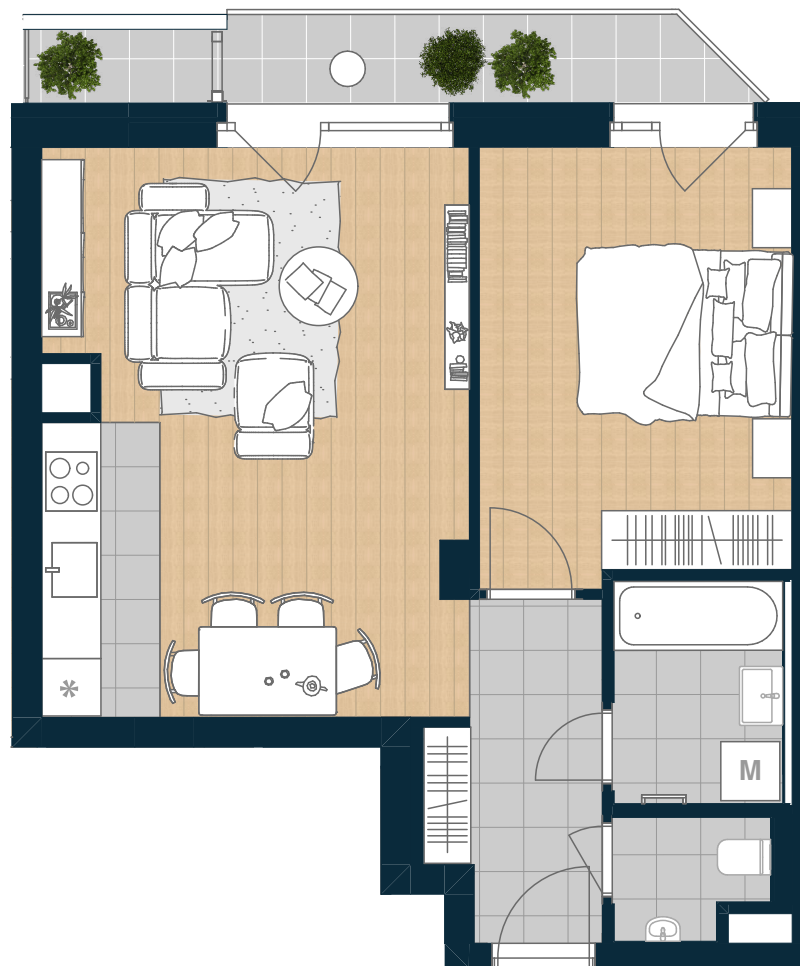

COSMO RESIDENCE
Újlipótváros

V-411

előszoba	5,63 m ²
nappali	20,45 m ²
konyha	3,6 m ²
étkező	0,96 m ²
szoba	14,21 m ²
fürdő	4,25 m ²
wc	1,94 m ²

NETTÓ TERÜLET	51,04 m ²
BRUTTÓ TERÜLET	52,54 m ²
TERASZ	6,79 m ²

ÉRTÉK ÉS ÉLETÉRZÉS,
AHOGY TE SZERETED.

Az alaprajzon látható bútorok illusztrációk, felszereltség a műszaki leírás szerint. A változtatás jogát fenntartjuk.