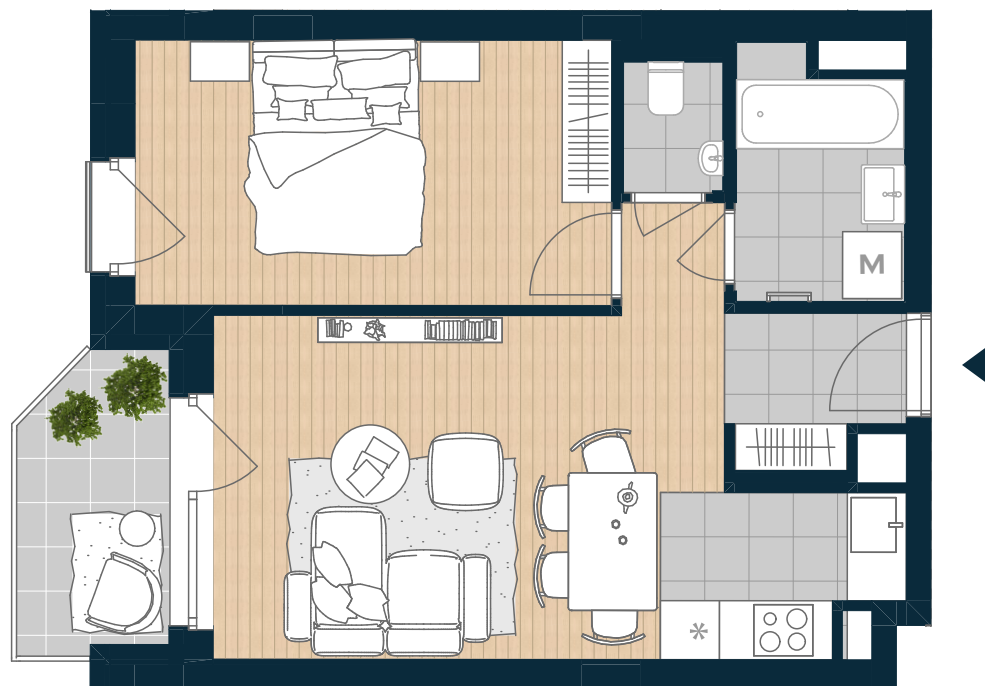

COSMO RESIDENCE

Újlipótváros

V-408

Nappali	17,86 m <sup>2</sup>
Konyha	3,8 m <sup>2</sup>
Étkező	0,96 m <sup>2</sup>
Szoba	13,38 m <sup>2</sup>
Fürdő	4,32 m <sup>2</sup>
Wc	1,45 m <sup>2</sup>
Előszoba	2,79 m <sup>2</sup>

NETTÓ TERÜLET 44,56 m<sup>2</sup>

BRUTTÓ TERÜLET 46,04 m<sup>2</sup>

TERASZ 4,91 m<sup>2</sup>

ÉRTÉK ÉS ÉLETÉRZÉS,  
AHOGY TE SZERETED.

BIGGEORGE  
PROPERTY

Az alaprajzon látható bútorképek illusztrációk, felszereltség a műszaki leírás szerint. A változtatás jogát fenntartjuk.