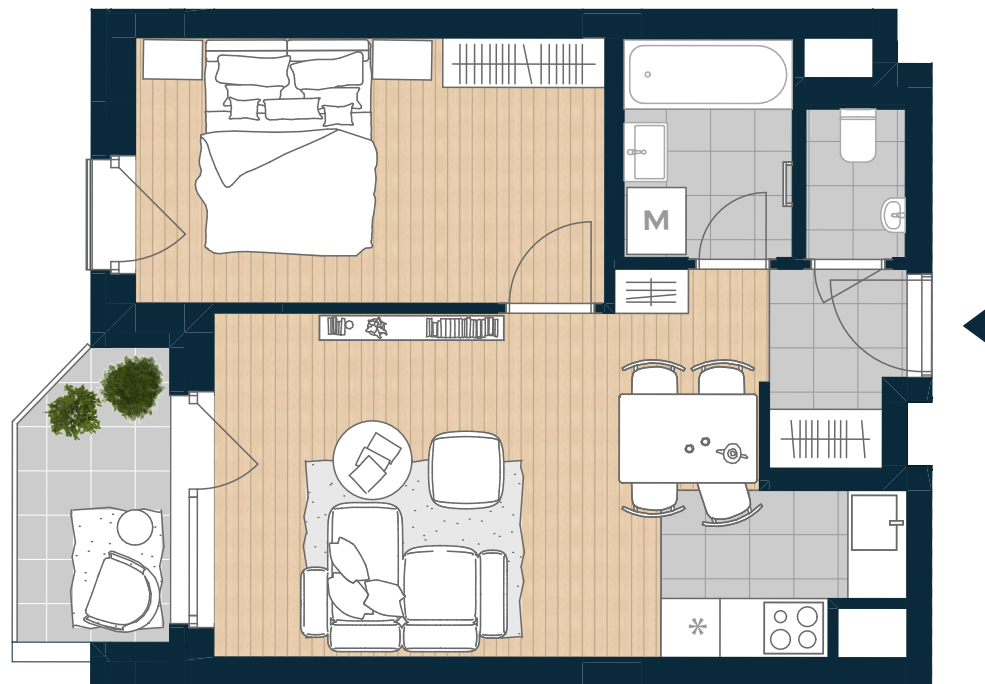

COSMO RESIDENCE

Újlipótváros

V-407

Nappali	18,02 m ²
Konyha	3,77 m ²
Étkező	0,96 m ²
Szoba	13,13 m ²
Előszoba	2,8 m ²
Fürdő	3,97 m ²
Wc	1,66 m ²

NETTÓ TERÜLET 44,31 m²

BRUTTÓ TERÜLET 45,97 m²

TERASZ 4,82 m²

ÉRTÉK ÉS ÉLETÉRZÉS,
AHOGY TE SZERETED.

BIGGEORGE
PROPERTY

Az alaprajzon látható bútorképek illusztrációk, felszereltség a műszaki leírás szerint. A változtatás jogát fenntartjuk.