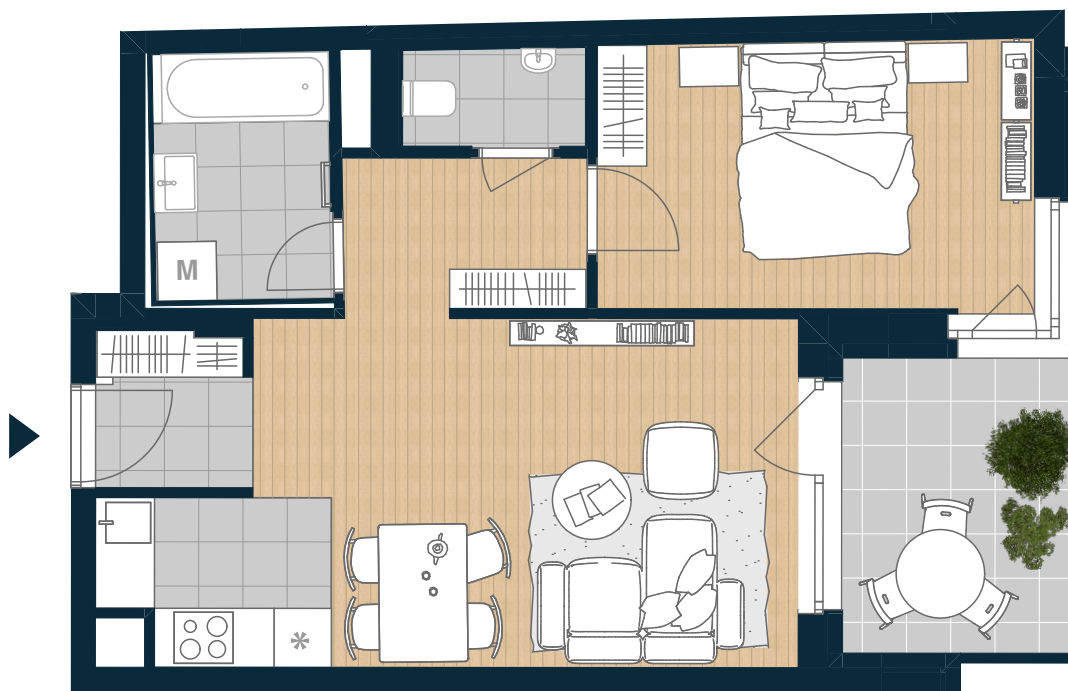

COSMO RESIDENCE

Újlipótváros

V-401

előszoba	2,63 m <sup>2</sup>
nappali	21,79 m <sup>2</sup>
konyha	3,78 m <sup>2</sup>
étkező	0,96 m <sup>2</sup>
szoba	12,53 m <sup>2</sup>
fürdő	4,71 m <sup>2</sup>
wc	1,99 m <sup>2</sup>

NETTÓ TERÜLET	48,39 m <sup>2</sup>
BRUTTÓ TERÜLET	50,21 m <sup>2</sup>
TERASZ	7,91 m <sup>2</sup>

ÉRTÉK ÉS ÉLETÉRZÉS,  
AHOGY TE SZERETED.

Az alaprajzon látható bútorok illusztrációk, felszereltség a műszaki leírás szerint. A változtatás jogát fenntartjuk.