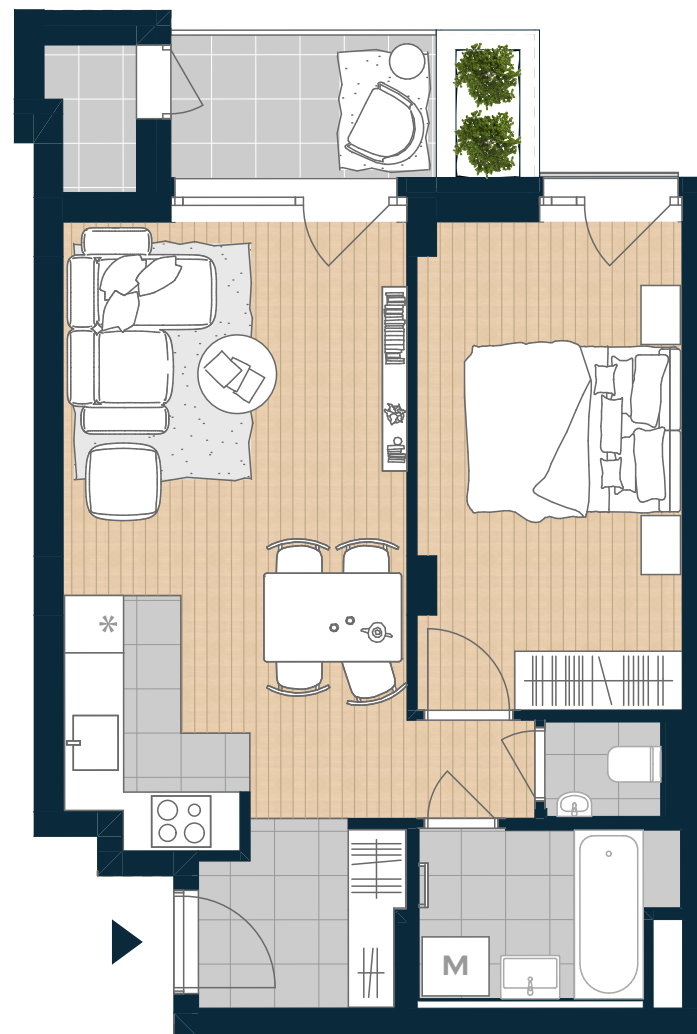

COSMO RESIDENCE
Újlipótváros

V-315

Nappali	18,75 m ²
Konyha	3,66 m ²
Étkező	0,96 m ²
Szoba	13,5 m ²
Előszoba	3,85 m ²
Wc	1,24 m ²
Fürdő	4,58 m ²
Tároló	1,43 m ²

NETTÓ TERÜLET	47,97 m ²
BRUTTÓ TERÜLET	48,04 m²
TERASZ	4,37 m ²

ÉRTÉK ÉS ÉLETÉRZÉS,
AHOGY TE SZERETED.

Az alaprajzon látható bútorek illusztrációk, felszereltség a műszaki leírás szerint. A változtatás jogát fenntartjuk.