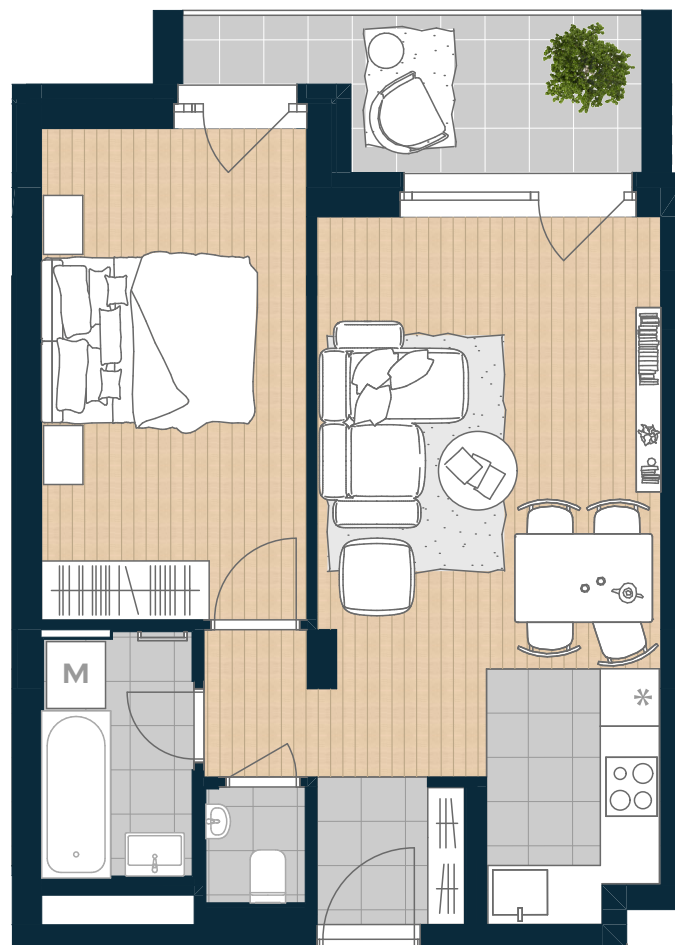

COSMO RESIDENCE

*Újlipótváros*

**V-314**

Nappali	19,09 m <sup>2</sup>
Konyha	4,38 m <sup>2</sup>
Étkező	0,96 m <sup>2</sup>
Szoba	13,75 m <sup>2</sup>
Előszoba	2,37 m <sup>2</sup>
Wc	1,3 m <sup>2</sup>
Fürdő	3,95 m <sup>2</sup>

**NETTÓ TERÜLET** 45,8 m<sup>2</sup>

**BRUTTÓ TERÜLET** 47,46 m<sup>2</sup>

**TERASZ** 6,61 m<sup>2</sup>

**ÉRTÉK ÉS ÉLETÉRZÉS,  
AHOGY TE SZERETED.**

Az alaprajzon látható bútorképek illusztrációk, felszereltség a műszaki leírás szerint. A változtatás jogát fenntartjuk.