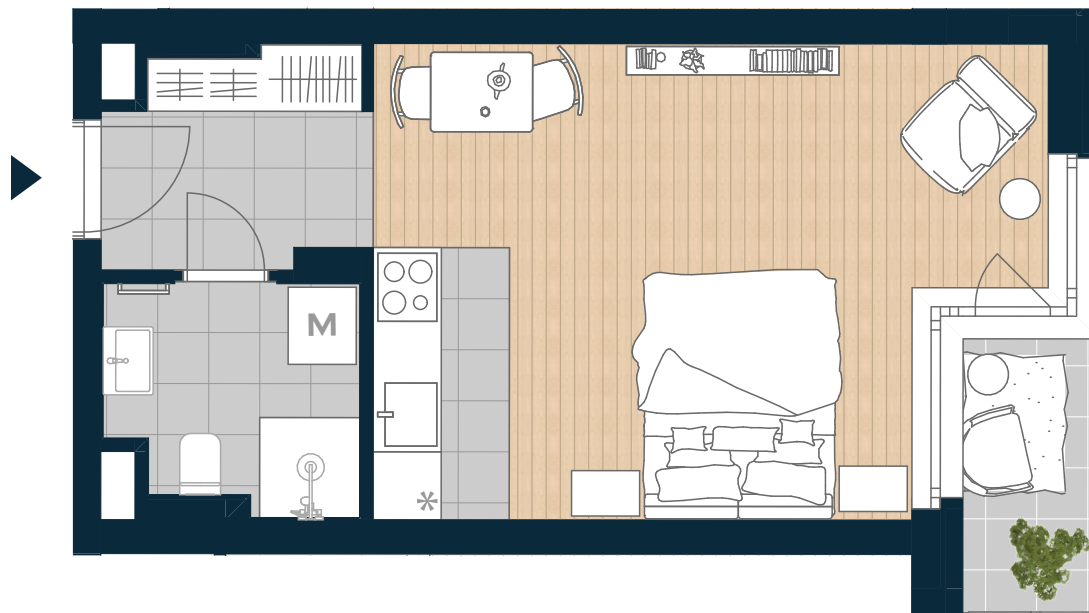

COSMO RESIDENCE

Újlipótváros

V-302

Nappali	19,71 m²
Konyha	2,88 m²
Étkező	0,64 m²
Előszoba	4,43 m²
Fürdő	4,41 m²

NETTÓ TERÜLET	32,07 m²
BRUTTÓ TERÜLET	32,77 m²
TERASZ	3,72 m²

ÉRTÉK ÉS ÉLETÉRZÉS,
AHOGY TE SZERETED.