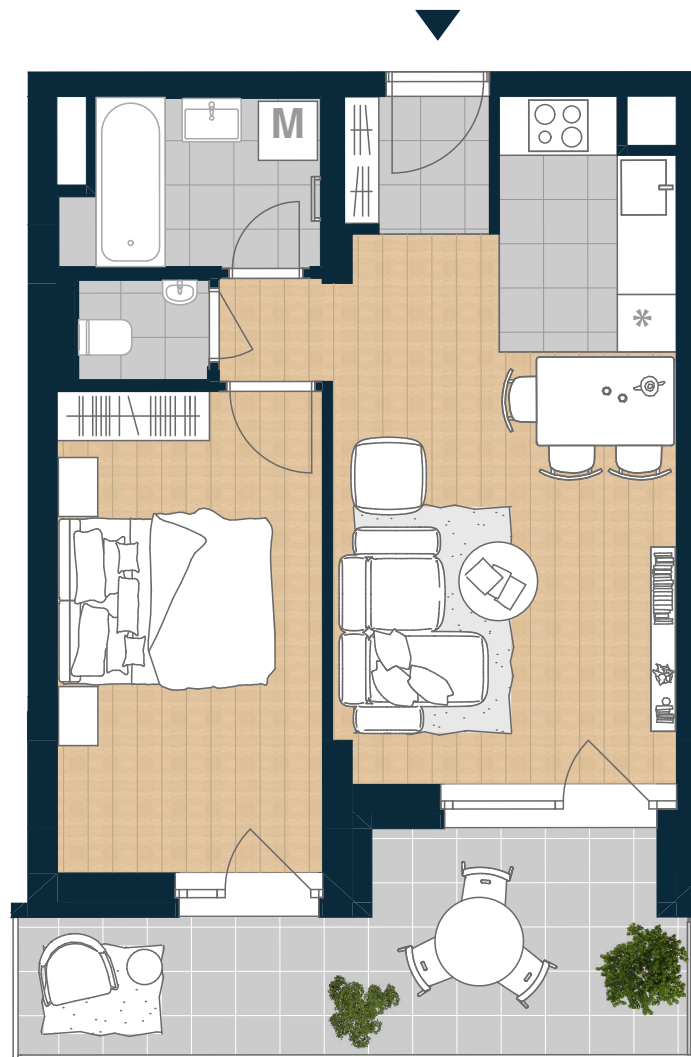

COSMO RESIDENCE
Újlipótváros

V-217

előszoba	2,19 m ²
nappali	17,98 m ²
konyha	4,32 m ²
étkező	0,96 m ²
szoba	13,51 m ²
fürdő	4,36 m ²
wc	1,46 m ²

NETTÓ TERÜLET	44,78 m ²
BRUTTÓ TERÜLET	46,21 m ²
TERASZ	12,88 m ²

ÉRTÉK ÉS ÉLETÉRZÉS,
AHOGY TE SZERETED.

BIGGEORGE
PROPERTY

Az alaprajzon látható bútorok illusztrációk, felszereltség a műszaki leírás szerint. A változtatás jogát fenntartjuk.