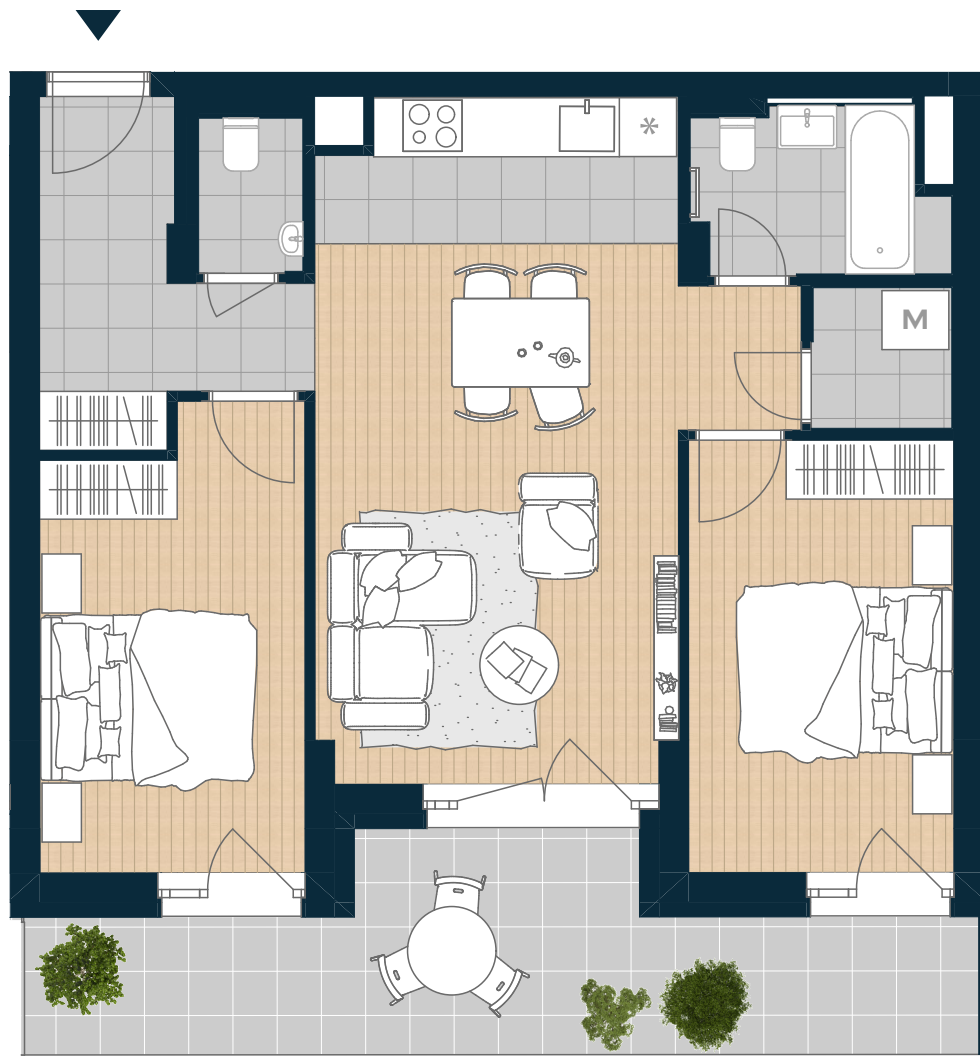

COSMO RESIDENCE  
*Újlipótváros*

**V-216**

Nappali	21,53 m <sup>2</sup>
Konyha	5,19 m <sup>2</sup>
Étkező	0,96 m <sup>2</sup>
Szoba	12,4 m <sup>2</sup>
Szoba	12,16 m <sup>2</sup>
Előszoba	6,67 m <sup>2</sup>
Wc	1,8 m <sup>2</sup>
Házt.h.	2,17 m <sup>2</sup>
Fürdő	4,31 m <sup>2</sup>

NETTÓ TERÜLET	67,19 m <sup>2</sup>
BRUTTÓ TERÜLET	69,02 m <sup>2</sup>
TERASZ	17,27 m <sup>2</sup>

ÉRTÉK ÉS ÉLETÉRZÉS,  
AHOGY TE SZERETED.

BIGGEORGE  
PROPERTY

Az alaprajzon látható bútorképek illusztrációk, felszereltség a műszaki leírás szerint. A változtatás jogát fenntartjuk.