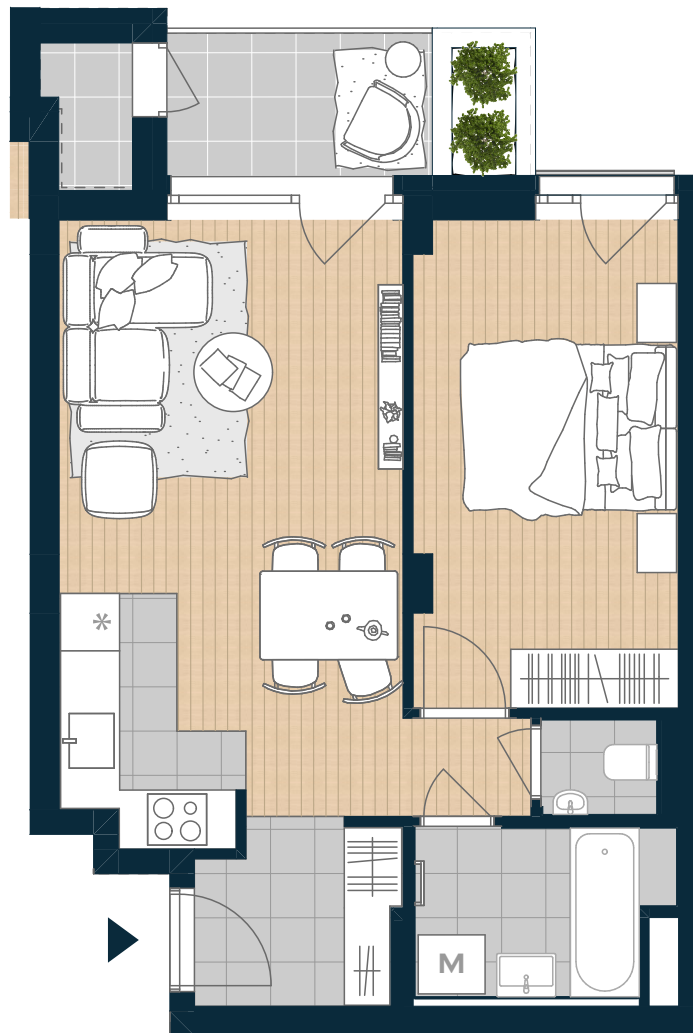

COSMO RESIDENCE
Újlipótváros

V-215

Nappali	18,75 m ²
Konyha	3,66 m ²
Étkező	0,96 m ²
Szoba	13,5 m ²
Előszoba	3,85 m ²
Wc	1,24 m ²
Fürdő	4,58 m ²
Tároló	1,43 m ²

NETTÓ TERÜLET	47,97 m ²
BRUTTÓ TERÜLET	48,04 m²
TERASZ	4,37 m ²

ÉRTÉK ÉS ÉLETÉRZÉS,
AHOGY TE SZERETED.

Az alaprajzon látható bútorképek illusztrációk, felszereltség a műszaki leírás szerint. A változtatás jogát fenntartjuk.