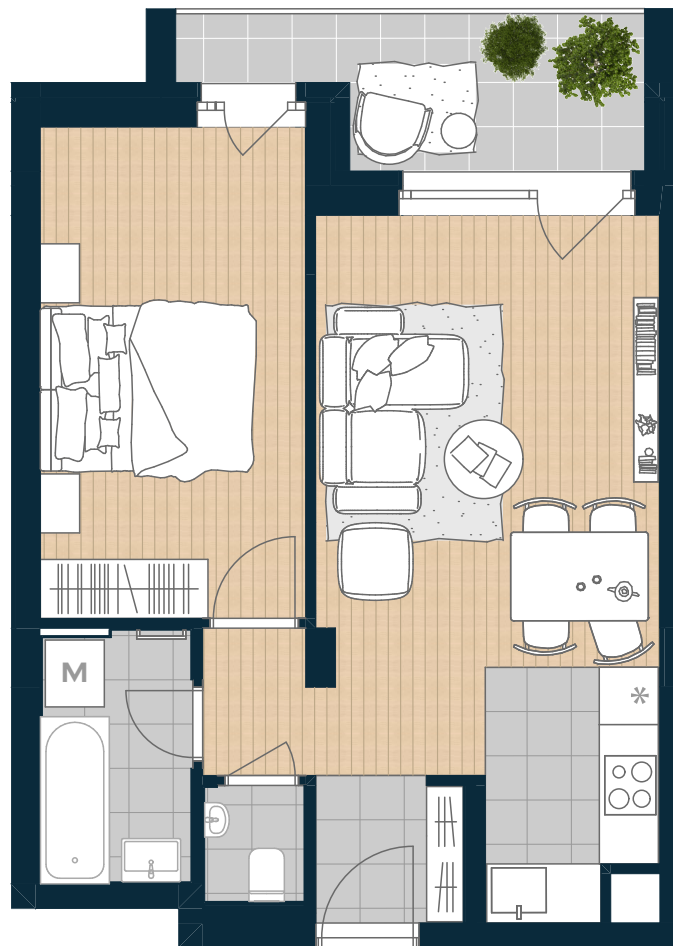

COSMO RESIDENCE
Újlipótváros

V-213

Nappali	19,09 m ²
Konyha	4,26 m ²
Étkező	0,96 m ²
Szoba	13,71 m ²
Előszoba	2,37 m ²
Wc	1,3 m ²
Fürdő	4,07 m ²

NETTÓ TERÜLET	45,76 m ²
BRUTTÓ TERÜLET	47,3 m ²
TERASZ	6,69 m ²

ÉRTÉK ÉS ÉLETÉRZÉS,
AHOGY TE SZERETED.

Az alaprajzon látható bútorképek illusztrációk, felszereltség a műszaki leírás szerint. A változtatás jogát fenntartjuk.