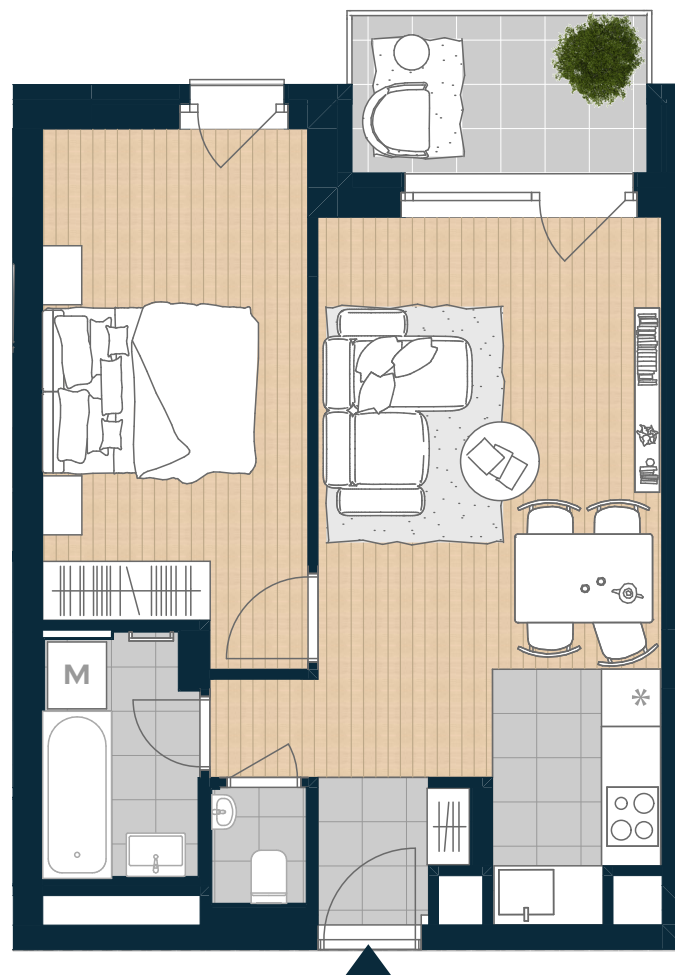

COSMO RESIDENCE
Újlipótváros

V-212

Nappali	18,7 m ²
Konyha	4,13 m ²
Étkező	0,96 m ²
Szoba	14,21 m ²
Előszoba	2,19 m ²
Wc	1,24 m ²
Fürdő	3,96 m ²

NETTÓ TERÜLET	45,39 m ²
BRUTTÓ TERÜLET	46,89 m²
TERASZ	5,26 m ²

ÉRTÉK ÉS ÉLETÉRZÉS,
AHOGY TE SZERETED.

Az alaprajzon látható bútorok illusztrációk, felszereltség a műszaki leírás szerint. A változtatás jogát fenntartjuk.