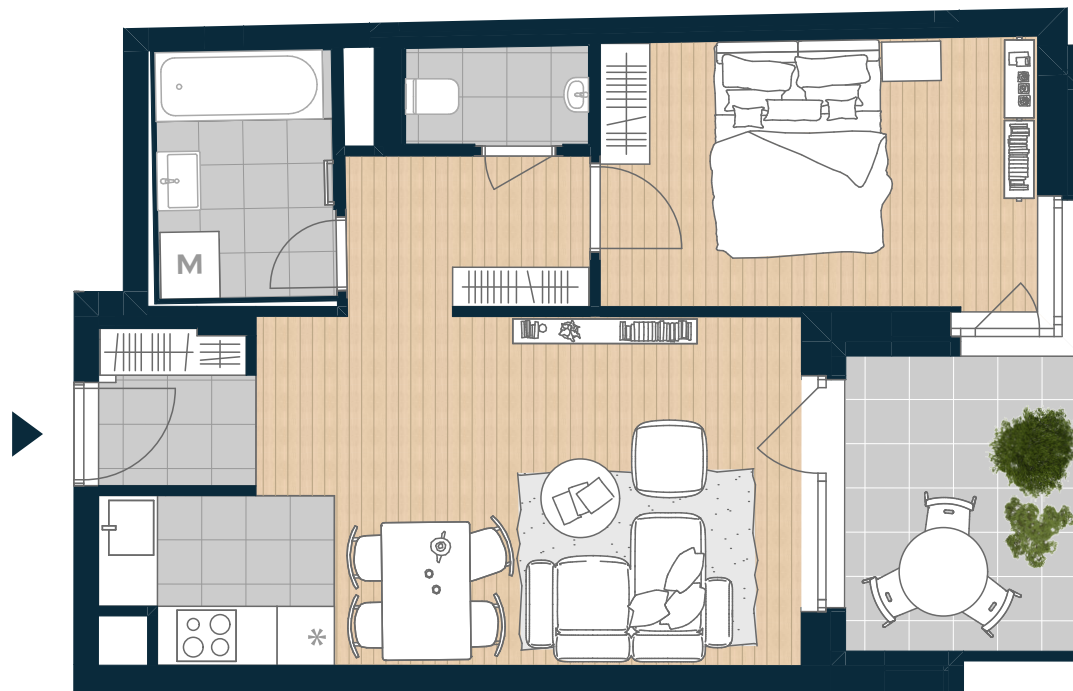

COSMO RESIDENCE

Újlipótváros

V-201

Nappali	21,79 m ²
Konyha	3,78 m ²
Étkező	0,96 m ²
Szoba	12,53 m ²
Előszoba	2,63 m ²
Fürdő	4,71 m ²
Wc	1,99 m ²

NETTÓ TERÜLET 48,39 m²

BRUTTÓ TERÜLET 50,21 m²

TERASZ 7,91 m²

ÉRTÉK ÉS ÉLETÉRZÉS,
AHOGY TE SZERETED.

BIGGEORGE
PROPERTY

Az alaprajzon látható bútorképek illusztrációk, felszereltség a műszaki leírás szerint. A változtatás jogát fenntartjuk.