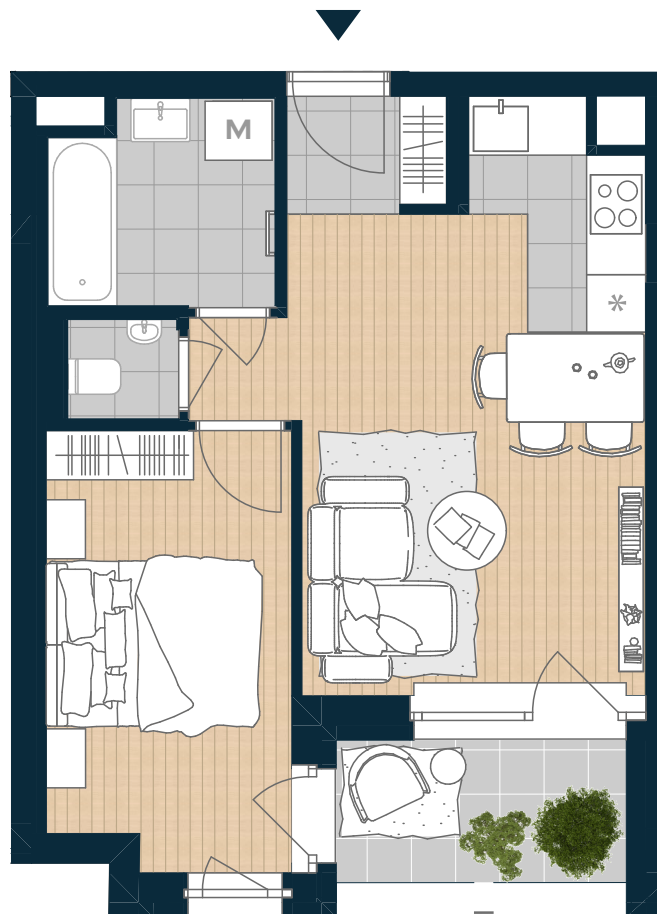

COSMO RESIDENCE
Újlipótváros

V-118

Nappali	16,6 m ²
Konyha	3,24 m ²
Étkező	0,96 m ²
Szoba	11,08 m ²
Előszoba	2,06 m ²
Wc	1,24 m ²
Fürdő	4,81 m ²

NETTÓ TERÜLET	39,99 m ²
BRUTTÓ TERÜLET	41,37 m²
TERASZ	4,9 m ²

ÉRTÉK ÉS ÉLETÉRZÉS,
AHOGY TE SZERETED.

Az alaprajzon látható bútorok illusztrációk, felszereltség a műszaki leírás szerint. A változtatás jogát fenntartjuk.