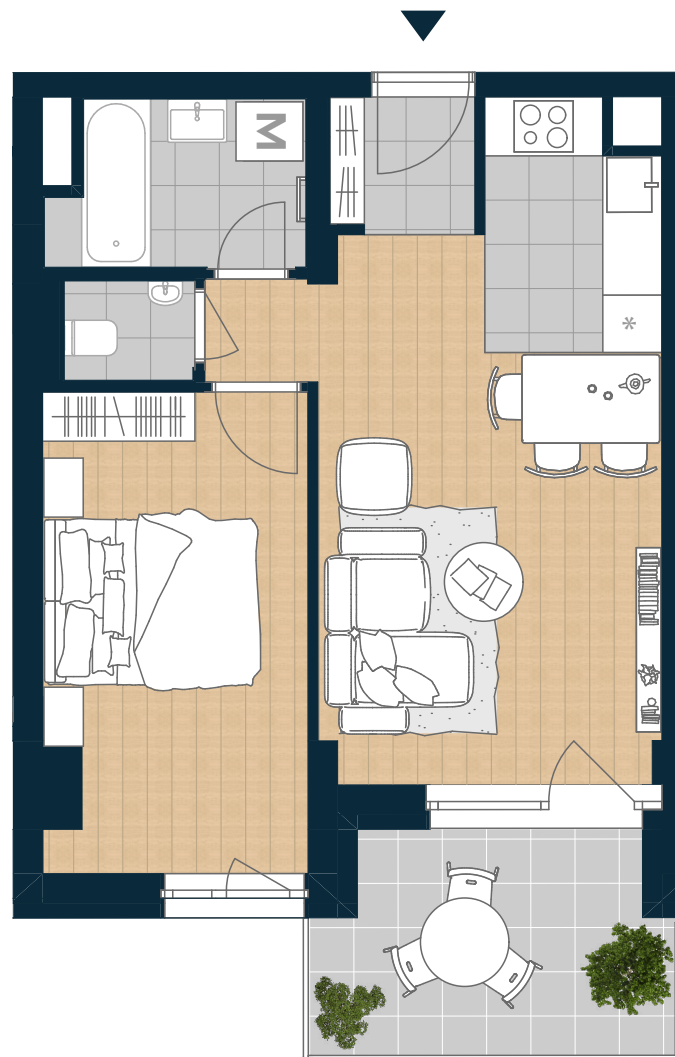

COSMO RESIDENCE
Újlipótváros

V-117

előszoba	2,19 m ²
nappali	17,98 m ²
konyha	4,32 m ²
étkező	0,96 m ²
szoba	13,28 m ²
fürdő	4,36 m ²
wc	1,46 m ²

NETTÓ TERÜLET	44,55 m ²
BRUTTÓ TERÜLET	45,98 m ²
TERASZ	8,29 m ²

ÉRTÉK ÉS ÉLETÉRZÉS,
AHOGY TE SZERETED.

BIGGEORGE
PROPERTY

Az alaprajzon látható bútorek illusztrációk, felszereltség a műszaki leírás szerint. A változtatás jogát fenntartjuk.