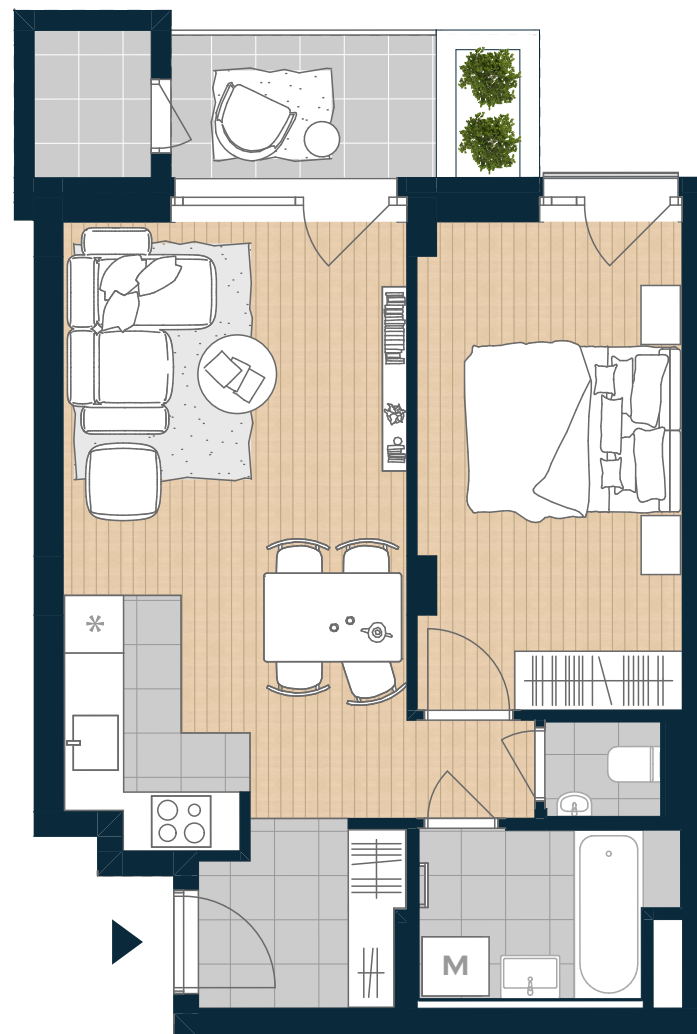

COSMO RESIDENCE
Újlipótváros

V-115

Nappali	18,75 m ²
Konyha	3,66 m ²
Étkező	0,96 m ²
Szoba	13,5 m ²
Előszoba	3,85 m ²
Wc	1,24 m ²
Fürdő	4,58 m ²
Tároló	1,79 m ²

NETTÓ TERÜLET	48,33 m ²
BRUTTÓ TERÜLET	48,04 m²
TERASZ	4,46 m ²

ÉRTÉK ÉS ÉLETÉRZÉS,
AHOGY TE SZERETED.

Az alaprajzon látható bútorképek illusztrációk, felszereltség a műszaki leírás szerint. A változtatás jogát fenntartjuk.