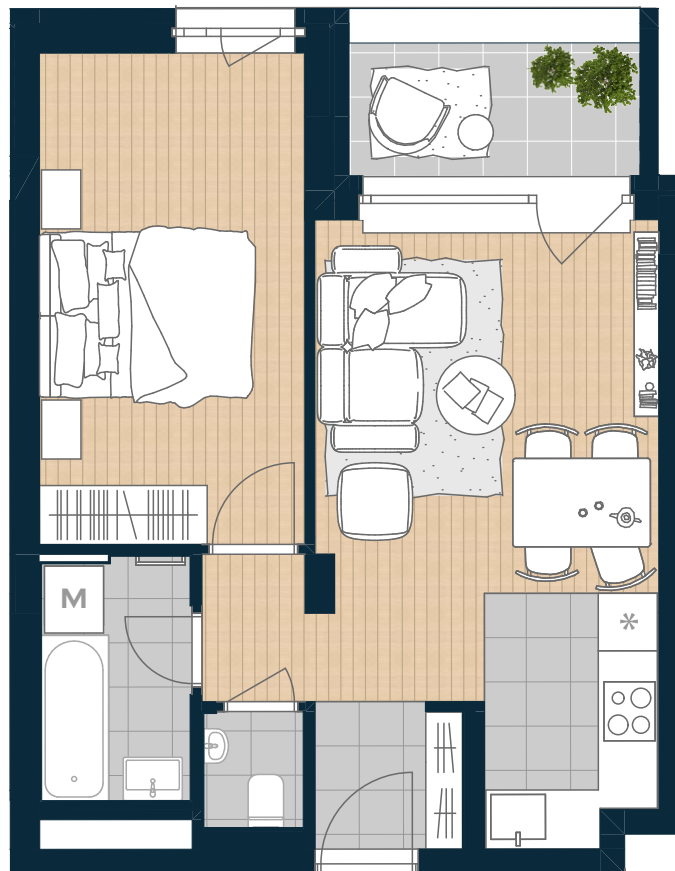

COSMO RESIDENCE
Újlipótváros

V-114

Nappali	16,36 m ²
Konyha	4,38 m ²
Étkező	0,96 m ²
Szoba	13,54 m ²
Előszoba	2,37 m ²
Wc	1,3 m ²
Fürdő	3,95 m ²

NETTÓ TERÜLET	42,86 m ²
BRUTTÓ TERÜLET	44,44 m²
TERASZ	4,54 m ²

ÉRTÉK ÉS ÉLETÉRZÉS,
AHOGY TE SZERETED.

Az alaprajzon látható bútorok illusztrációk, felszereltség a műszaki leírás szerint. A változtatás jogát fenntartjuk.