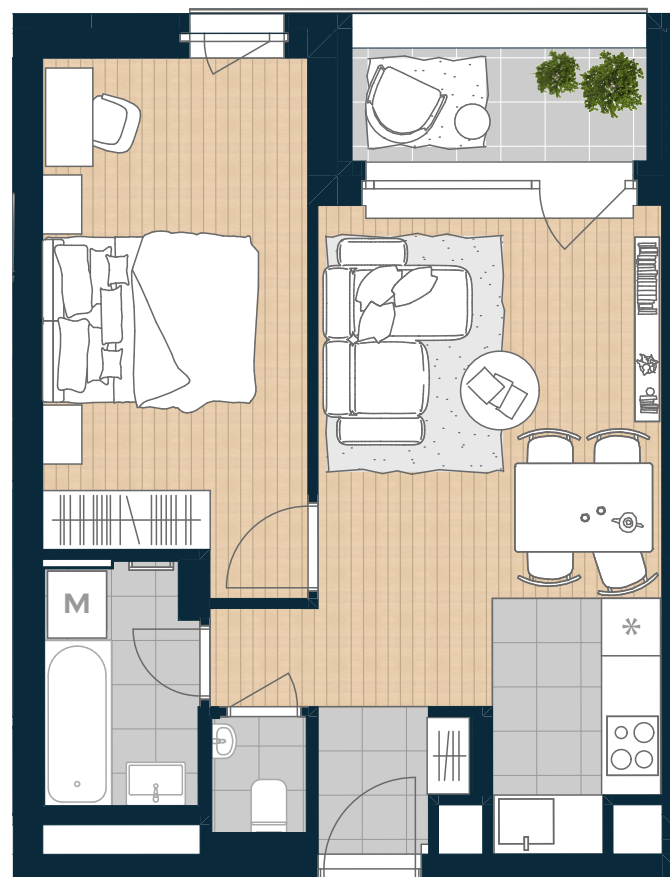

## V-112

Nappali	16,67 m <sup>2</sup>
Konyha	4,13 m <sup>2</sup>
Étkező	0,96 m <sup>2</sup>
Szoba	14,05 m <sup>2</sup>
Előszoba	2,19 m <sup>2</sup>
Wc	1,24 m <sup>2</sup>
Fürdő	3,96 m <sup>2</sup>

NETTÓ TERÜLET 43,2 m<sup>2</sup>

**BRUTTÓ TERÜLET 44,63 m<sup>2</sup>**

TERASZ 3,99 m<sup>2</sup>

ÉRTÉK ÉS ÉLETÉRZÉS,  
AHOGY TE SZERETED.

BIGGEORGE  
PROPERTY

Az alaprajzon látható bútorek illusztrációk, felszereltség a műszaki leírás szerint. A változtatás jogát fenntartjuk.