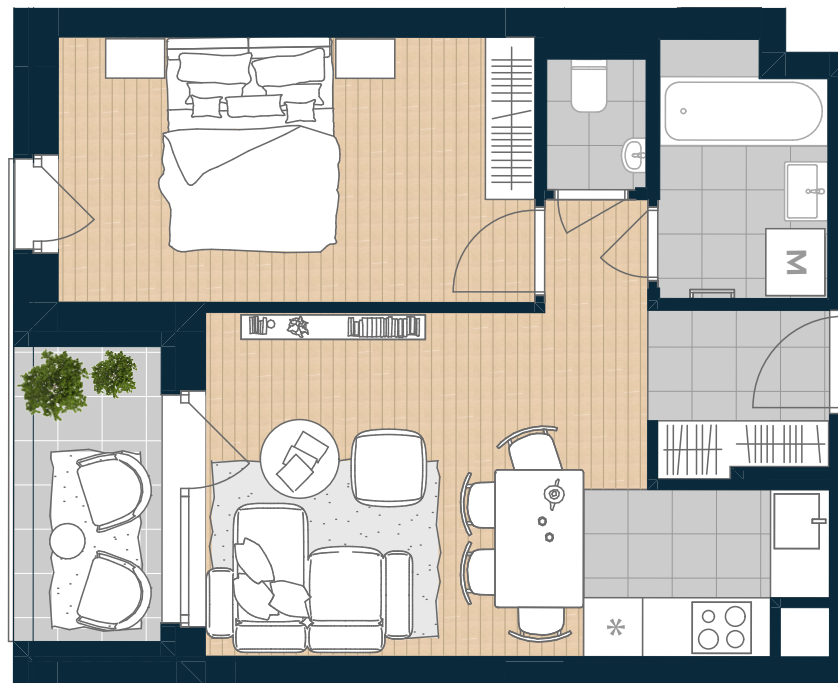

COSMO RESIDENCE

Újlipótváros

V-109

Nappali	18,57 m ²
Konyha	3,89 m ²
Étkező	0,96 m ²
Szoba	13,29 m ²
Fürdő	4,44 m ²
Wc	1,45 m ²

NETTÓ TERÜLET 42,6 m²

BRUTTÓ TERÜLET 44,12 m²

TERASZ 4,96 m²

ÉRTÉK ÉS ÉLETÉRZÉS,
AHOGY TE SZERETED.

BIGGEORGE
PROPERTY

Az alaprajzon látható bútorek illusztrációk, felszereltség a műszaki leírás szerint. A változtatás jogát fenntartjuk.