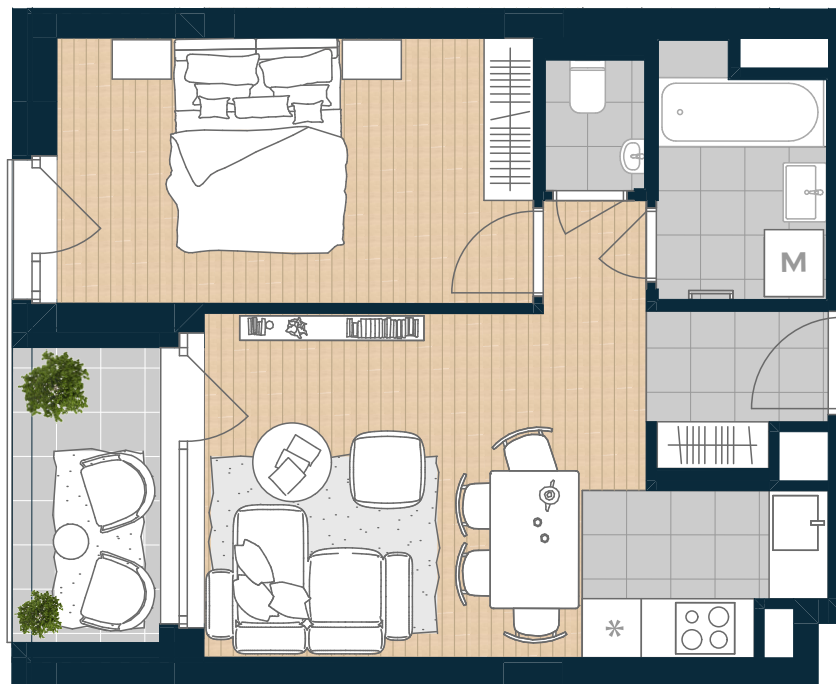

COSMO RESIDENCE

Újlipótváros

V-108

Nappali	18,27 m ²
Konyha	3,8 m ²
Étkező	0,96 m ²
Szoba	13,38 m ²
Fürdő	4,32 m ²
Wc	1,45 m ²

NETTÓ TERÜLET	42,18 m ²
BRUTTÓ TERÜLET	43,65 m²
TERASZ	5,06 m ²

ÉRTÉK ÉS ÉLETÉRZÉS,
AHOGY TE SZERETED.