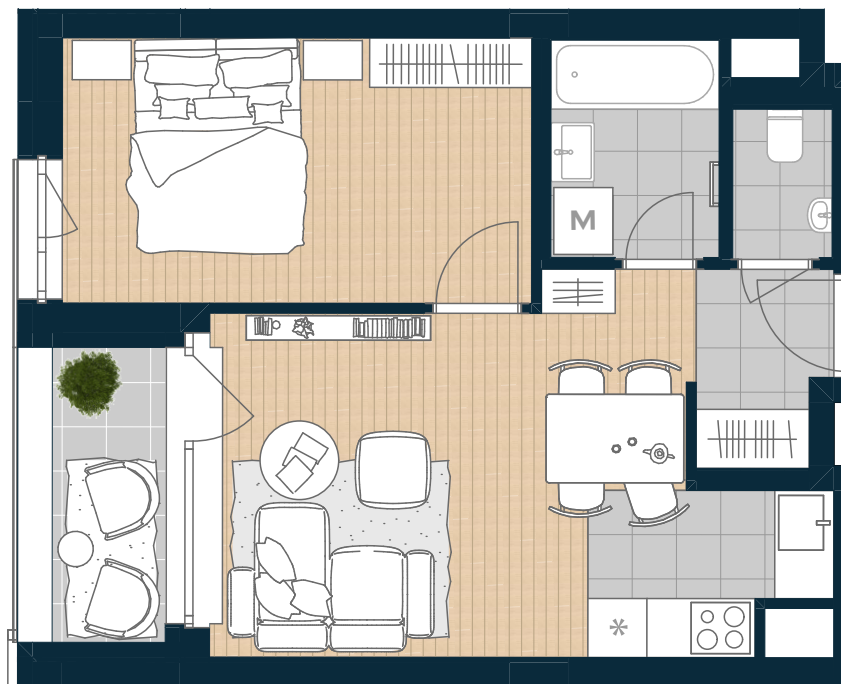

COSMO RESIDENCE

Újlipótváros

V-107

Nappali	18,45 m <sup>2</sup>
Konyha	3,77 m <sup>2</sup>
Étkező	0,96 m <sup>2</sup>
Szoba	12,94 m <sup>2</sup>
Fürdő	3,98 m <sup>2</sup>
Wc	1,66 m <sup>2</sup>

NETTÓ TERÜLET	41,76 m <sup>2</sup>
<b>BRUTTÓ TERÜLET</b>	<b>43,34 m<sup>2</sup></b>
TERASZ	4,01 m <sup>2</sup>

ÉRTÉK ÉS ÉLETÉRZÉS,  
AHOGY TE SZERETED.

BIGGEORGE  
PROPERTY

Az alaprajzon látható bútorek illusztrációk, felszereltség a műszaki leírás szerint. A változtatás jogát fenntartjuk.