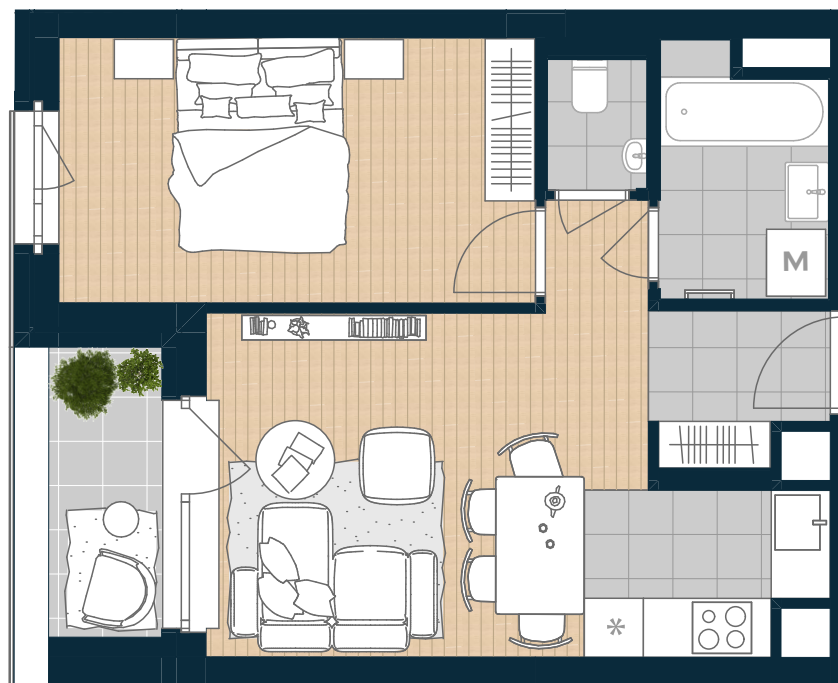

COSMO RESIDENCE

Újlipótváros

V-106

Nappali	18,19 m ²
Konyha	3,89 m ²
Étkező	0,96 m ²
Szoba	13,14 m ²
Fürdő	4,32 m ²
Wc	1,46 m ²

NETTÓ TERÜLET 41,96 m²

BRUTTÓ TERÜLET 43,42 m²

TERASZ 3,86 m²

ÉRTÉK ÉS ÉLETÉRZÉS,
AHOGY TE SZERETED.