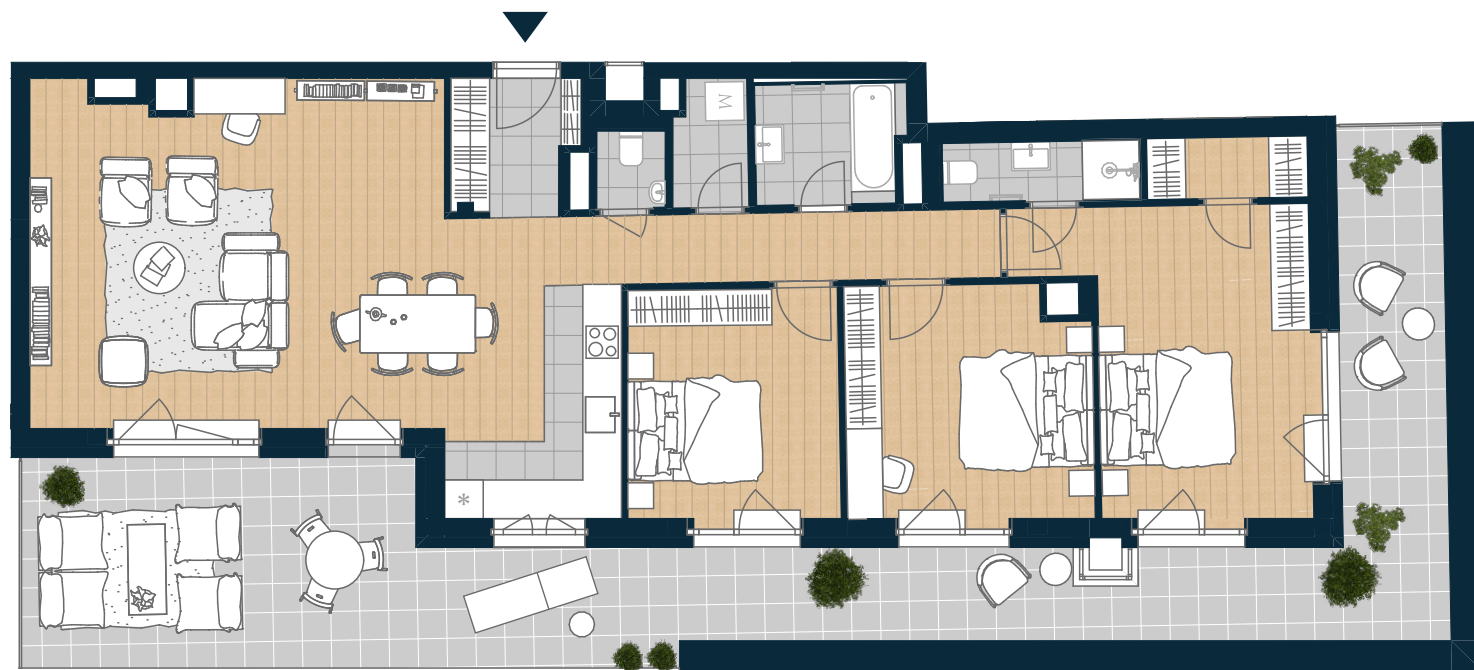

COSMO RESIDENCE

Újlipótváros

T-704

Nappali	39,20 m ²
Konyha	6,22 m ²
Étkező	1,44 m ²
Szoba	18,38 m ²
Szoba	13,87 m ²
Szoba	12,09 m ²
Előszoba	4,06 m ²
Közlekedő	7,52 m ²
Gardrób	2,41 m ²
Zuhanyzó	2,98 m ²
Fürdő	4,40 m ²
Háztartási h.	2,27 m ²
Wc	1,39 m ²

NETTÓ TERÜLET	116,23 m ²
BRUTTÓ TERÜLET	119,80 m²
TERASZ	57,65 m ²

ÉRTÉK ÉS ÉLETÉRZÉS,
AHOGY TE SZERETED.

BIGGEORGE
PROPERTY

Az alaprajzon látható bútorok illusztrációk, felszereltség a műszaki leírás szerint. A változtatás jogát fenntartjuk.