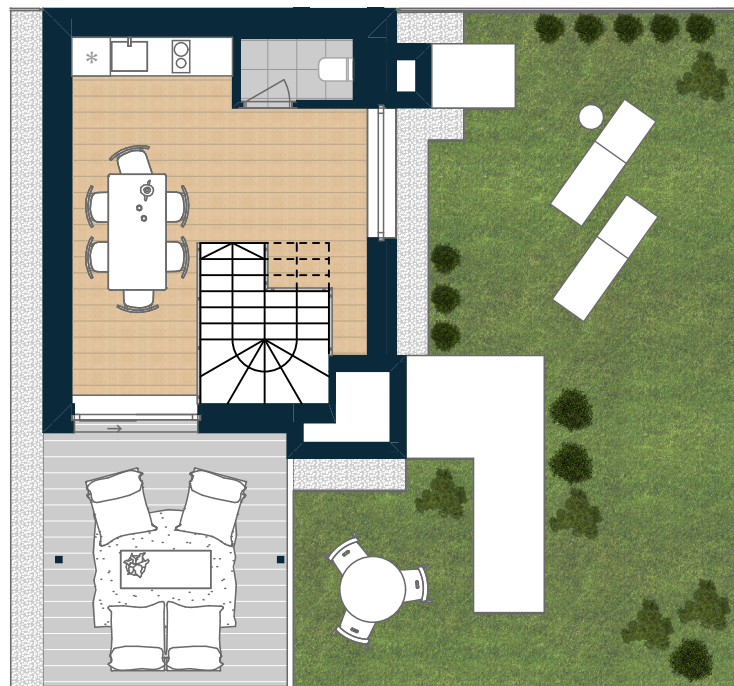

COSMO RESIDENCE
Újlipótváros

T-702

Nappali	42,93 m ²
Konyha	5,16 m ²
Étkező	1,44 m ²
Szoba	14,60 m ²
Szoba	15,18 m ²
Előszoba	5,90 m ²
Közlekedő	5,62 m ²
Fürdőszoba	6,09 m ²
Zuhanyzó	3,80 m ²
Tároló	1,42 m ²
Lépcső	3,27 m ²
Télikert	19,55 m ²
Wc	1,80 m ²

NETTÓ TERÜLET 126,76 m²
BRUTTÓ TERÜLET 130,01 m²

ERKÉLY	12,31 m ²
TERASZ	23,72 m ²
TERASZ	16,82 m ²
TETŐKERT	61,04 m ²
TETŐKERT	17,17 m ²

ÉRTÉK ÉS ÉLETERZÉS,
AHOGY TE SZERETED.

Az alaprajzon látható bútorok illusztrációk, felszerelés a műszaki leírás szerint. A változtatás jogát fenntartjuk.

8. emelet

7. emelet