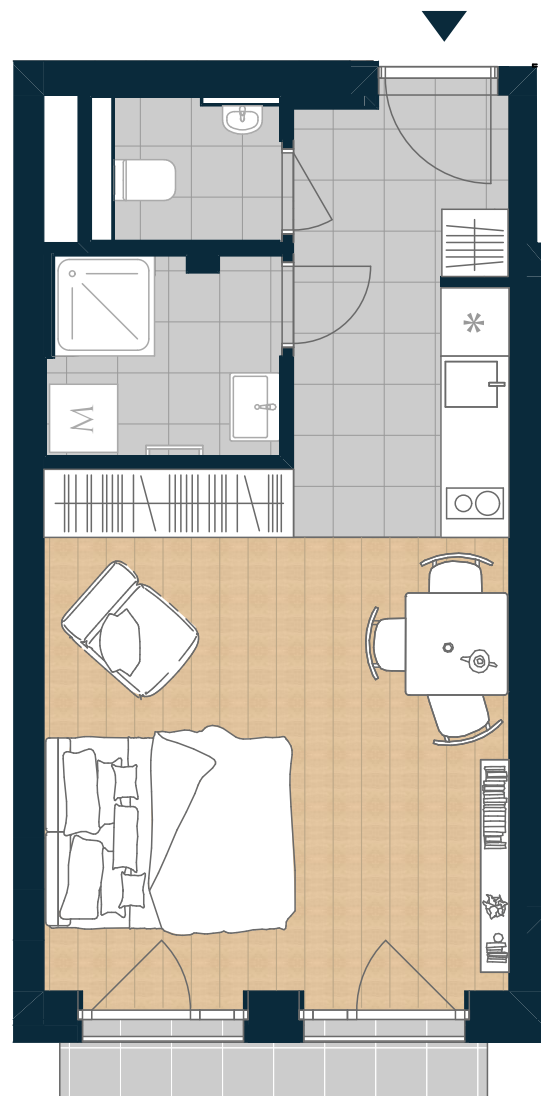

COSMO RESIDENCE

Újlipótváros

T-701

Nappali	17,56 m ²
Konyha	4,22 m ²
Étkező	0,64 m ²
Előszoba	3,27 m ²
Fürdő	3,71 m ²
Wc	1,99 m ²

NETTÓ TERÜLET	31,39 m²
BRUTTÓ TERÜLET	32,40 m²

ÉRTÉK ÉS ÉLETÉRZÉS,
AHOGY TE SZERETED.

Az alaprajzon látható bútorok illusztrációk, felszereltség a műszaki leírás szerint. A változtatás jogát fenntartjuk.