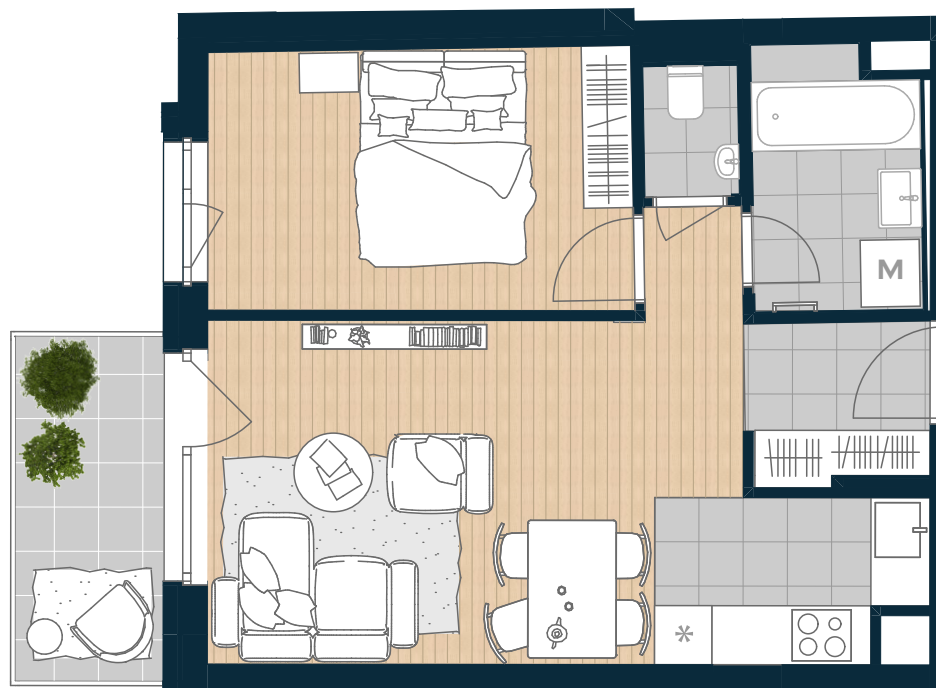

## T-616

Nappali	18,26 m <sup>2</sup>
Konyha	4,4 m <sup>2</sup>
Étkező	0,96 m <sup>2</sup>
Szoba	11,56 m <sup>2</sup>
Előszoba	3,17 m <sup>2</sup>
Fürdő	4,61 m <sup>2</sup>
Wc	1,39 m <sup>2</sup>

NETTÓ TERÜLET 44,35 m<sup>2</sup>

BRUTTÓ TERÜLET 46,13 m<sup>2</sup>

TERASZ 5,71 m<sup>2</sup>

ÉRTÉK ÉS ÉLETÉRZÉS,  
AHOGY TE SZERETED.

BIGGEORGE  
PROPERTY

Az alaprajzon látható bútorképek illusztrációk, felszereltség a műszaki leírás szerint. A változtatás jogát fenntartjuk.