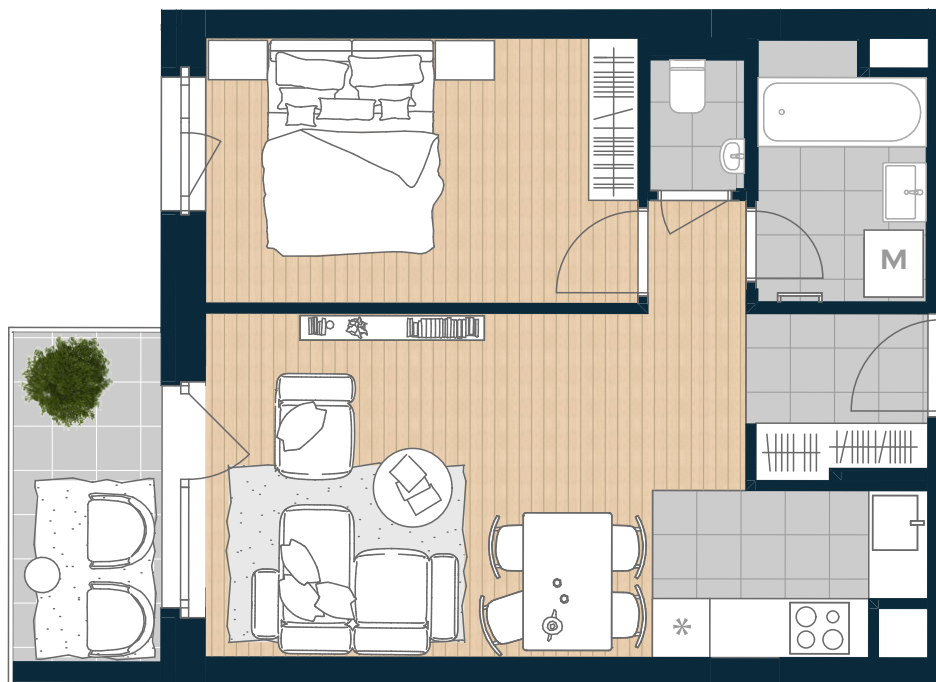

COSMO RESIDENCE

Újlipótváros

T-615

Nappali	18,32 m²
Konyha	4,4 m²
Étkező	0,96 m²
Szoba	11,92 m²
Előszoba	3,12 m²
Wc	1,39 m²
Fürdő	4,48 m²

NETTÓ TERÜLET 44,59 m²

BRUTTÓ TERÜLET 46,43 m²

TERASZ 5,48 m²

ÉRTÉK ÉS ÉLETÉRZÉS,
AHOGY TE SZERETED.