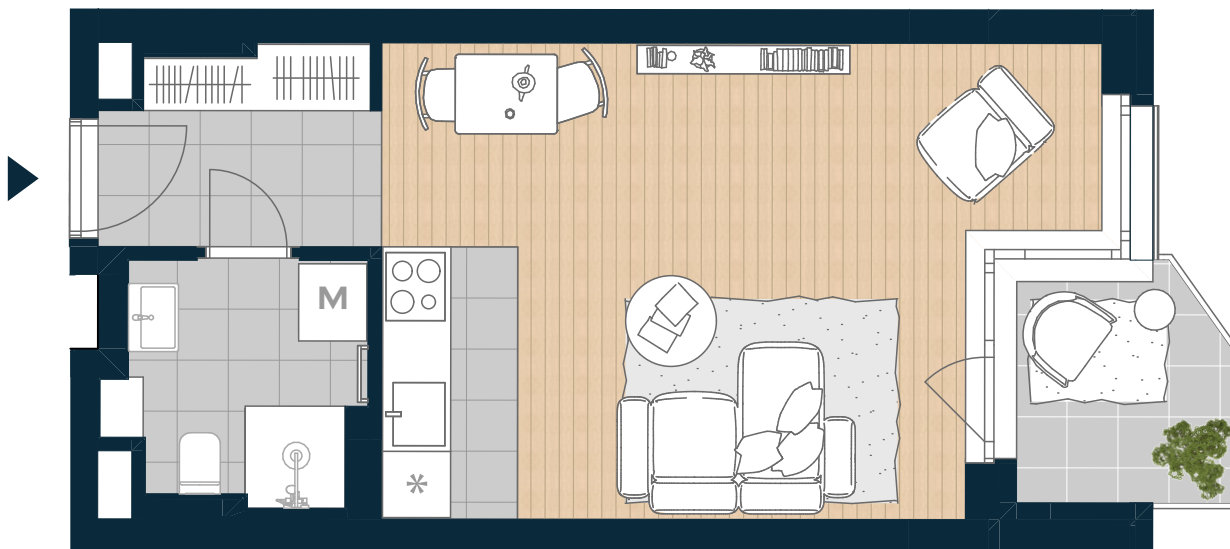

COSMO RESIDENCE

Újlipótváros

T-611

Nappali	20,81 m ²
Konyha	2,88 m ²
Étkező	0,64 m ²
Előszoba	4,27 m ²
Fürdő	4,57 m ²

NETTÓ TERÜLET	33,17 m ²
BRUTTÓ TERÜLET	33,97 m²
TERASZ	4,27 m ²

ÉRTÉK ÉS ÉLETÉRZÉS,
AHOGY TE SZERETED.